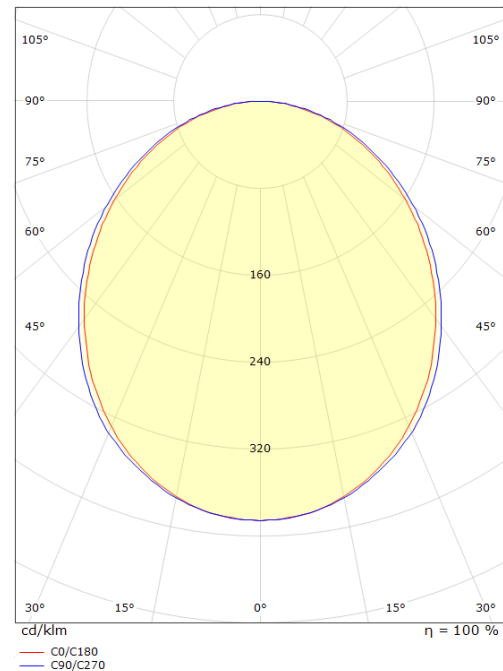

Forpakning

Forpakkingsstørrelse: 1505 x 71 x 64