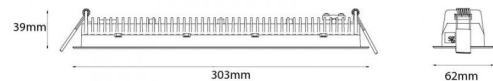

### Lysteknikk

Versjon: 300  
 Type lyskilde: LED  
 Watt: 15W  
 Systemeffekt (W): 15W  
 Effektiv lysstrøm (lm): 980lm  
 Effekt: 65 lm/W  
 Spenning: 220-240V  
 Fargetemperatur: 4000K  
 Fargegjengivelse (Ra/CRI): Ra 98  
 MacAdams faktor: SDCM: 2  
 Levetid: L90/B10>100.000  
 Lysstråling: Direkte  
 Optikk: Linse  
 Lysspredning: 55°

### Dimensjoner (mm)

Lengde (L): 303  
 Bredde (W): 62  
 Høyde (H): 40  
 Vekt (brutto/netto): 0.45

### Forpakning

Forpakkingsstørrelse: 317 x 121 x 54