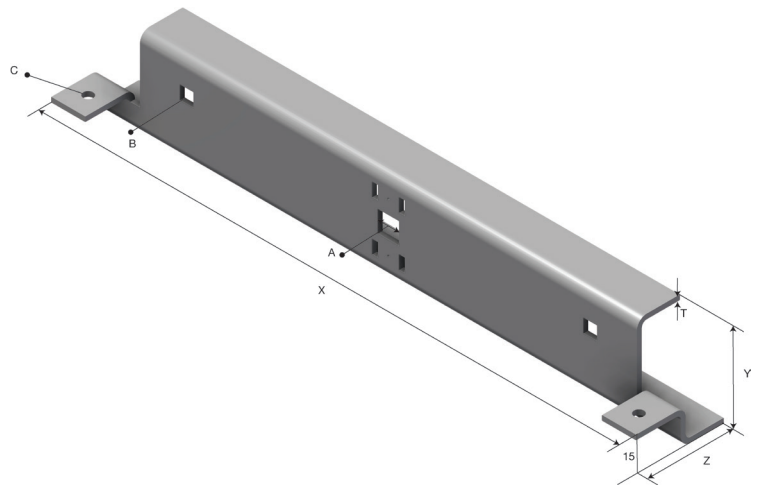

Produktdatablad

Art.nr.	Navn	Type
1303303	Pendelkonsoll S-LOE CS-20-500 PG	S-LOE CS-20-500

Beskrivelse:

Mer informasjon: Kan monteres i flere høyder. Passer kun til CH42-1 skinne.

Egenskaper

Navn	Verdi
Vekt (kg)	0.8
B Hullstørrelse (mm)	7x7
A Hullstørrelse (mm)	10x10
C Hullstørrelse (mm)	Ø5
T Materialtykkelse (mm)	2.5
X (mm)	500
Y (mm)	46
Z (mm)	50