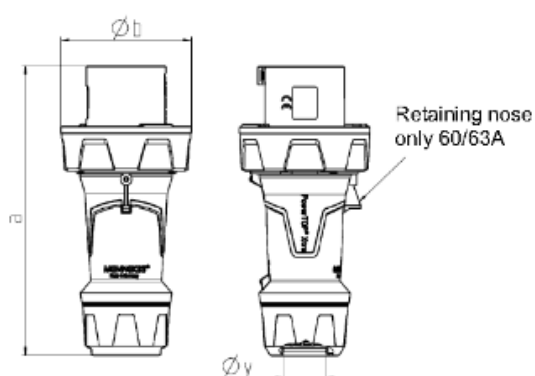

Plugg 230V IP67 – Varenr. 21

- Skjøtekontakt, skruterminering, 3 nikkelbelagte pinner for havbruk og annet røft miljø
- Helstøpt kapsling, varmebestandig
- Strekkavlaster med beskyttelse for knekk og bøy

El.nr.	1501333	Plugg 16A3p230V IP67 nikkelbelagt legering, havbruk	
Eltosea varenr.	21	Amper	63
Volt	230	Hertz	50-60
Pinner	3	Klokke posisjon	6
Tilkobling	Skru	IP	67
Vekt	706G	Godkjenninger	DE,VDE, CN, CQC

Drawing	Amp. Poles	63			125		
		3	4	5	3	4	5
2 MB 225							
Dim. in mm	a	250	250	250	290	290	290
	b	114	114	114	130	130	130
	y	36	36	36	49	49	49
Terminal for cond. cross		6	6	6	25	25	25
section (mm ²) min.-max.		—16	—16	—16	—50	—50	—50