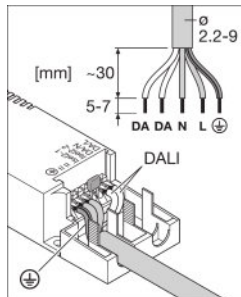

REFERANSER / LENKER

For garanti se

▶ www.ledvance.no/garanti

ANSVARFRASKRIVELSE

Endres uten varsel. Sørg alltid for å bruke den nyeste versjonen.