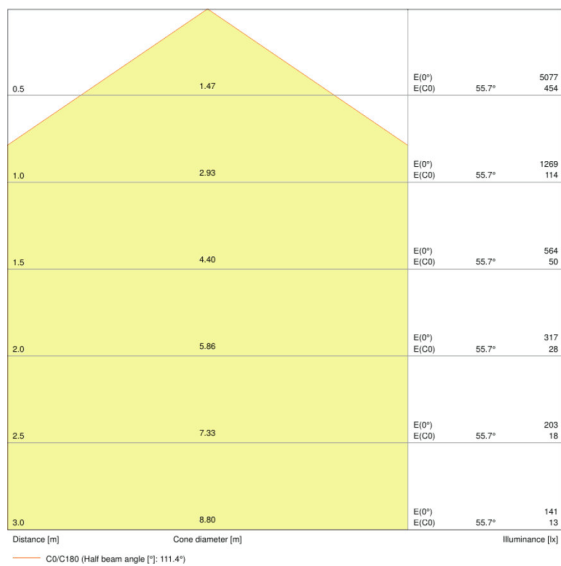

Lysfordeling

LDC typ cone

LDC typ polar

UTSTYR/TILBEHØR

- Tilbehør for flere ulike monteringsalternativer tilgjengelig
- Ekstern forkoblingsutstyr inkludert
- Sikkerhetsbraketter inkludert

LOGISTIKK DATA

Product kode	Forpakkings enhet (stk/enhet)	Dimensjoner (lengde x bredde x høyde)	Brutto vekt	Volum
4058075392441		602 mm x 40 mm x 648 mm	2192,00 g	15.60 dm³
4058075392458	NO: VS 4	667 mm x 182 mm x 634 mm	10015,00 g	76.96 dm³

The mentioned product code describes the smallest quantity unit which can be ordered. One shipping unit can contain one or more single products. When placing an order, for the quantity please enter single or multiples of a shipping unit.

ADDITIONAL CATALOG INFORMATION