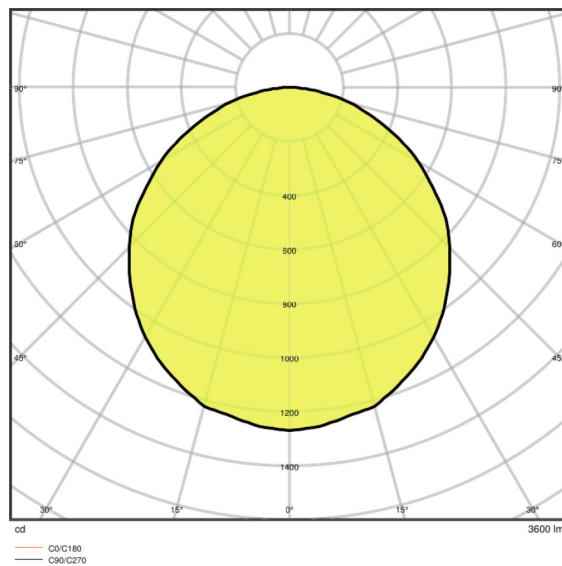

Lysfordeling

LDC typ cone

LDC typ polar

UTSTYR/TILBEHØR

- Tilbehør for flere ulike monteringsalternativer tilgjengelig
- Ekstern forkoblingsutstyr inkludert
- Sikkerhetsbraketter inkludert

LOGISTIKK DATA

Product kode	Forpakkings enhet (stk/enhet)	Dimensjoner (lengde x bredde x høyde)	Brutto vekt	Volum
4058075392441		602 mm x 40 mm x 648 mm	2192,00 g	15.60 dm³
4058075392458	NO: VS 4	667 mm x 182 mm x 634 mm	10015,00 g	76.96 dm³

The mentioned product code describes the smallest quantity unit which can be ordered. One shipping unit can contain one or more single products. When placing an order, for the quantity please enter single or multiples of a shipping unit.

ADDITIONAL CATALOG INFORMATION