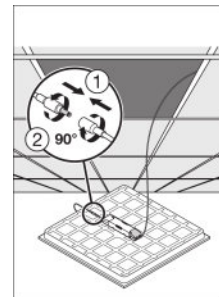

REFERANSER / LENKER

For garanti se

▶ www.ledvance.no/garanti

ANSVARFRASKRIVELSE

Endres uten varsel. Sørg alltid for å bruke den nyeste versjonen.