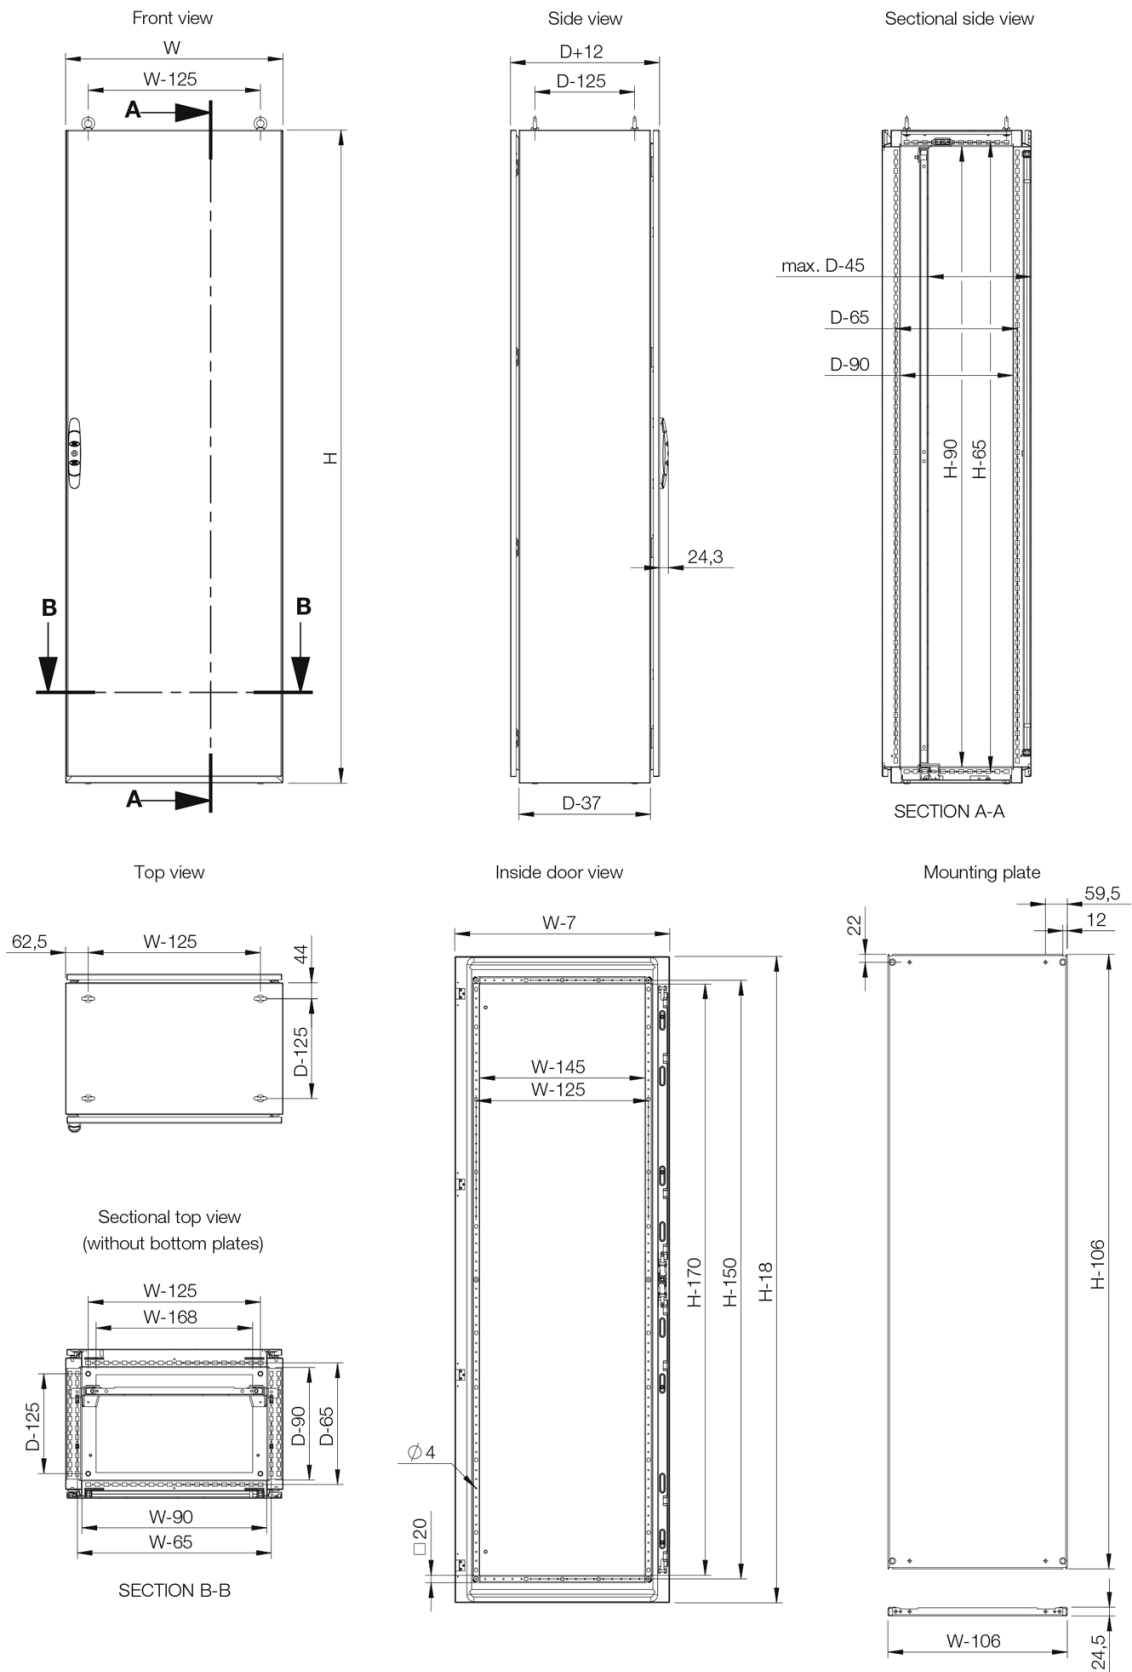

Materiale: AISI 304 pre-slipt rustfritt stål / AISI 316L Kropp og avtagbart bakpanel: 1.5 mm. Dør: 2 mm. Bunnplater: 1.5 mm. Montasjeplate: 3 mm galvanisert stål.

Skap: Ett stykke skap kropp. Integrerte dybde profiler med hull mønster slik at monteringsplaten kan justeres i dybden.

Dør: Utenpåliggende med 4 hengsler, mulighet for venstre eller høyre hånd åpning. Inkludert dør ramme med 25 mm hullmønster og jordings bolter.

Bakplate: Festes med M6 torx-skruer. Standardutstyr for montering av bakdør.

Montasjeplate: Dobbelt brettet og skyves på plass. Justerbar i dybden i trinn på 25 mm. Monteringsplaten er levert festet på utsiden av kabinettets emballasje.

Jording: Døren er utstyrt med separate sveisede jordings bolter og jording til rammen kan oppnås ved hjelp av ECF.

Dimensjon på skapet			Dimensjon på montasjeplaten		Artikkel nr.
H	B	D	h	b	
1400	800	400	1294	694	EKSS14084
1400	800	400	1294	694	EKSS14084-316
1600	600	400	1494	494	EKSS16064
1600	600	400	1494	494	EKSS16064-316
1600	800	400	1494	694	EKSS16084
1600	800	400	1494	694	EKSS16084-316
1600	1000	400	1494	894	EKSS16104
1600	1000	400	1494	894	EKSS16104-316
1800	600	400	1694	494	EKSS18064
1800	600	400	1694	494	EKSS18064-316
1800	800	400	1694	694	EKSS18084
1800	800	400	1694	694	EKSS18084-316
1800	1000	400	1694	894	EKSS18104
1800	1000	400	1694	894	EKSS18104-316
2000	800	400	1894	694	EKSS20084
2000	800	400	1894	694	EKSS20084-316
2000	1000	400	1894	894	EKSS20104
2000	1000	400	1894	894	EKSS20104-316