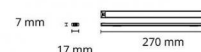

## Lysteknikk

Type lyskilde: LED (Ikke utskiftbar)  
Watt: 4W  
Systemeffekt (W): 4.0W  
Effektiv lysstrøm (lm): 510lm  
Effekt: 128 lm/W  
Spenning: 24V  
Fargetemperatur: 3000K  
Fargegjengivelse (Ra/CRI): Ra>90  
MacAdams faktor: SDCM: 3  
Levetid: L70/B50>50.000  
Lysstråling: Direkte  
Lysspredning: 110°

## Materialer og overflater

Armaturhus: Aluminium  
Farge: Hvit  
Optikk: Polycarbonat (PC)

## Dimensjoner (mm)

Lengde (L): 270  
Bredde (W): 17  
Høyde (H): 7  
Vekt (brutto/netto): 0.05