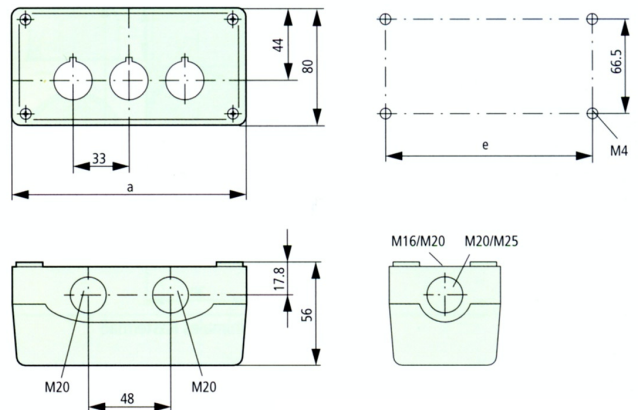

M22-I3 - 4355386

Tekniskinformasjon:

Tilleggsutstyr:

Type

M22-I3

EL.nr.

4355386

Type	Montasje- plasser	a	e	Lednings- innføring	
M22-I (Y) 1	1	72	58,5	2 x M16	3 x M20 2 x M25
M22-I2	2	120	106,5	2 x M16	3 x M20 2 x M25
M22-I3	3	153	139,5	2 x M16	2 x M25 4 x M20
M22-I4	4	186	172,5	2 x M16	2 x M25 4 x M20
M22-I6	6	252	238,5	2 x M16	2 x M25 4 x M20