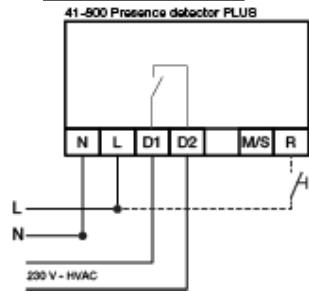

☐ KOBLINGSSKJEMA