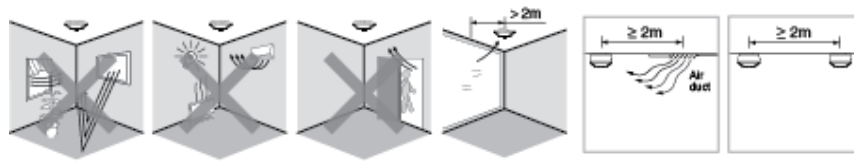

utenpåliggende i medfølgende boks. Ved innfelt montering vil den fremstå som meget anonym i taket.