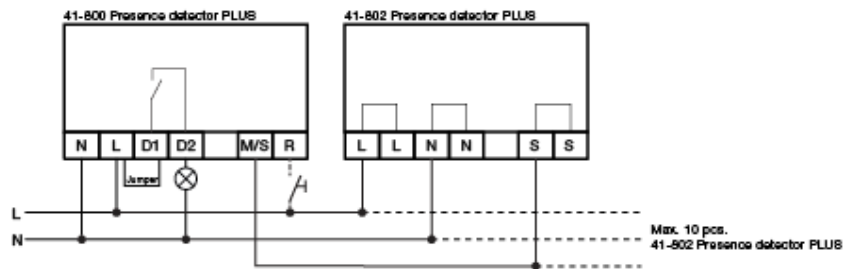

☐ KOBLINGSSKJEMA