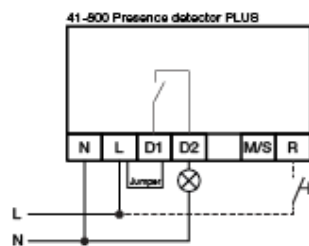

☐ KOBLINGSSKJEMA