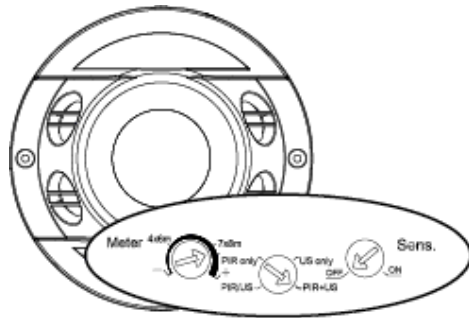

utenpåliggende i medfølgende boks. Ved innfelt montering vil den fremstå som meget anonym i taket.