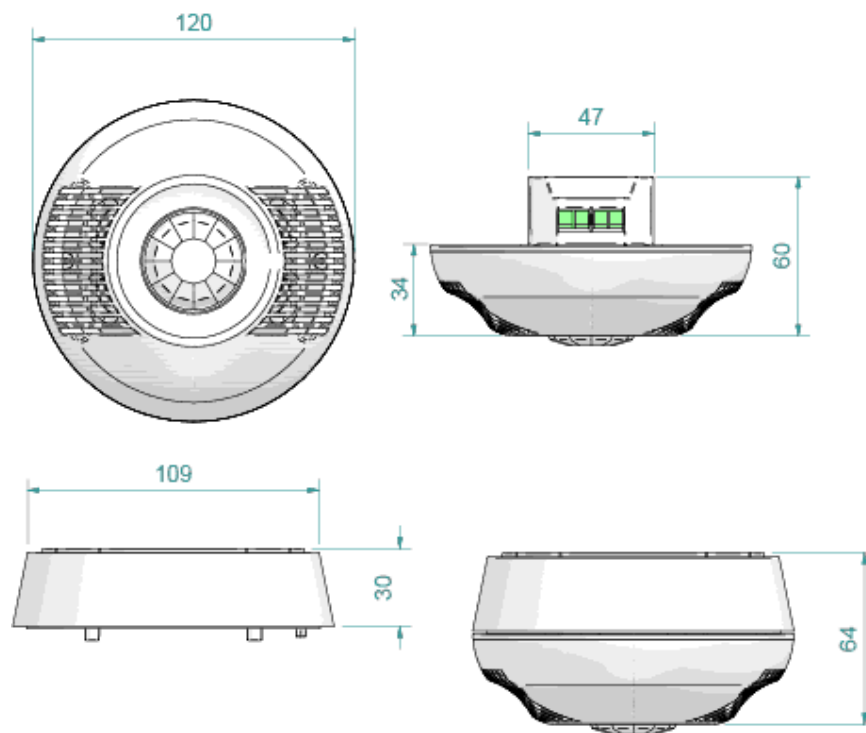

TILBEHØR

SE 41 802: Tilstedeværelsesmelder PLUS 360°, Slave, el.nr. 14 788 38

SE 41 924: IR-fjernkontroll, el.nr. 14 788 39

SE 41 907: Innfellingboks, el.nr. 14 788 96

Micro Matic Norge AS, Nye Vakåsvei 28, 1395 Hvalstad, Postboks 264, 1379 Nesbru
Tlf: 66 77 57 50, faks: 66 77 57 90, e-post: firmapost@micro-matic.no, www.micro-matic.no