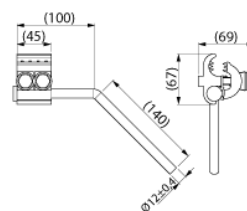

# SEW21.1

Navn:	<b>Lysbueklemme</b>
	Lysbueklemme m/ gnisthorn BLL/BLX 150-241mm <sup>2</sup>
Type:	SEW21.1
GTIN:	6438100305505
EI-nummer:	2874625
Beskrivelse:	Penetrerende klemme på ene siden. Med gnisthorn. Kan brukes som midlertidig jordingspunkt. Klemmen er vanntett
Pakke:	24/1296
Enhet:	STK

### Mekanisk

Tiltrekningsmoment 40 Nm

### Dimensjoner

Vekt 0.48 kg

### Funksjoner

Bolt 2xM10  
For tverrsnitt PAS / BLL 150-241  
Plast deksel SP16