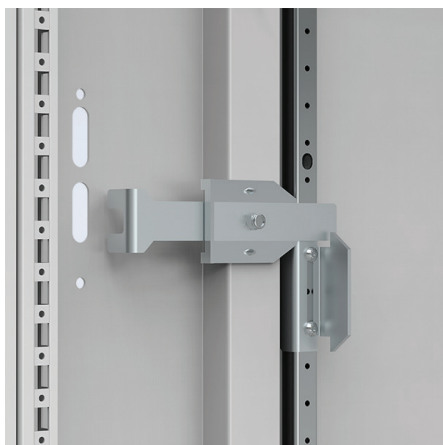

FMD

Sett for sammenkobling av hoveddør

Beskrivelse: Låser eller låser opp hoveddøren ved omkobling av en strømkilde. Universaladapter sikrer bruk av aktivatører fra alle produsenter uten modifisering.

Materiale: Forsinket stål.

Pakning: 1 stk. med monteringsmateriale.

Artikkel nr.

FMD01
