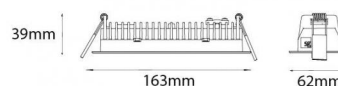

Inspire R Sort 150 490lm 4000K Ra 98 Faseavsnitt

El-nummer: **3203530**
 EAN: 7021982124259
 SG Artikkelnr: 212425

Lysteknikk

Versjon: 150
 Type lyskilde: LED
 Watt: 8W
 Systemeffekt (W): 8W
 Effektiv lysstrøm (lm): 490lm
 Effekt: 61 lm/W
 Spenning: 220-240V
 Fargetemperatur: 4000K
 Fargegjengivelse (Ra/CRI): Ra 98
 MacAdams faktor: SDCM: 2
 Levetid: L90/B10>100.000
 Lysstråling: Direkte
 Optikk: Linse
 Lysspredning: 55°

Dimmetype

Type: Faseavsnitt

Beskyttelse

Isolasjonsklasse: Klasse II SELV
 IP-grad: IP20
 Ta nominel: Ta=25°C

Materialer og overflater

Armaturhus: Aluminium
 Farge: Sort (RAL 9004)

Montering/Tilkobling

Montering: Innfelling (downlight), Innendørs
 Modul: Indbyg
 Kabelinngang: Hurtigklemme
 Maks. armaturer per sikring: B10: 32, B16: 50, C10: 52, C16: 85

Dimensjoner (mm)

Lengde (L): 163
 Bredde (W): 62
 Høyde (H): 40
 Vekt (brutto/netto): 0.31

Forpakning

Forpakkingsstørrelse: 177 x 121 x 73

7 0 2 1 9 8 2 1 2 4 2 5 9