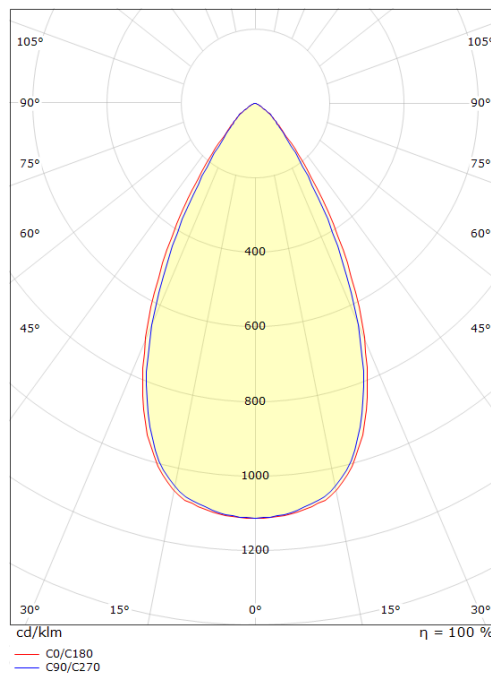

Inspire R Sort 150 490lm 4000K Ra 98 Faseavsnitt

El-nummer: **3203530**
 EAN: 7021982124259
 SG Artikkelnr: 212425

Lysteknikk

Versjon: 150
 Type lyskilde: LED
 Watt: 8W
 Systemeffekt (W): 8W
 Effektiv lysstrøm (lm): 490lm
 Effekt: 61 lm/W
 Spenning: 220-240V
 Fargetemperatur: 4000K
 Fargegjengivelse (Ra/CRI): Ra 98
 MacAdams faktor: SDCM: 2
 Levetid: L90/B10>100.000
 Lysstråling: Direkte
 Optikk: Linse
 Lysspredning: 55°

Dimensjoner (mm)

Lengde (L): 163
 Bredde (W): 62
 Høyde (H): 40
 Vekt (brutto/netto): 0.31

Forpakning

Forpakkingsstørrelse: 177 x 121 x 73

7 0 2 1 9 8 2 1 2 4 2 5 9