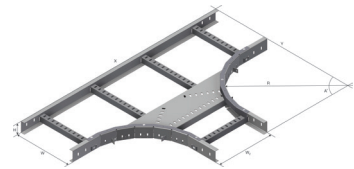

# Produktdatablad

Art.nr.	Navn	Type
1372460	T-avgreining LOE-55 TE-500 PG	LOE-55 TE-500

**Beskrivelse:** Plassbesparende T-avgreining som monteres uten behov for skjøtelask.

**Mer informasjon:** Integrrert skjøt skjuler evt. kappavvik. Anbefalt overlapp er 100mm. 300mm radius.

## Egenskaper

Navn	Verdi
Vekt (kg)	8.4
W Bredde (mm)	509
CC (mm)	25
A Hullstørrelse (mm)	7x15
Overlap integrert lask (mm)	100
W2 Bredde 2 (mm)	509
D Lastehøyde (mm)	27
H Høyde (mm)	60
T Materialtykkelse (mm)	1.5
A Vinkel (deg)	90°
R Radius (mm)	300
X (mm)	1359
Y (mm)	934