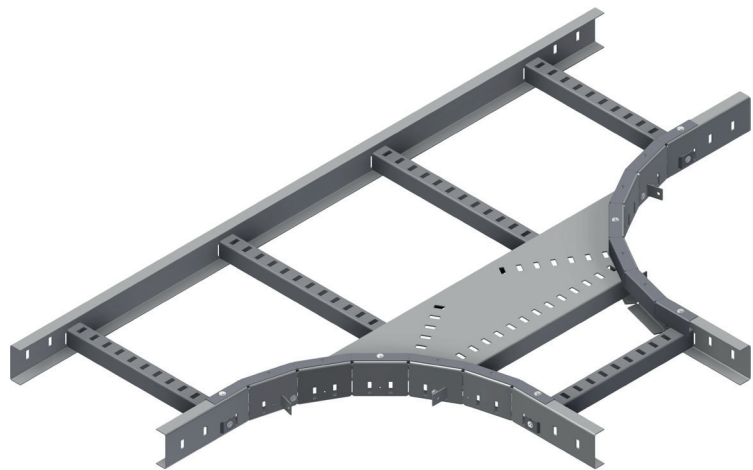

# Produktdatablad

Art.nr.	Navn	Type
1372460	T-avgreining LOE-55 TE-500 PG	LOE-55 TE-500

**Beskrivelse:** Plassbesparende T-avgreining som monteres uten behov for skjøtelask.

**Mer informasjon:** Integrrert skjøt skjuler evt. kappavvik. Anbefalt overlapp er 100mm. 300mm radius.

## Egenskaper

Navn	Verdi
Vekt (kg)	8.4
W Bredde (mm)	509
CC (mm)	25
A Hullstørrelse (mm)	7x15
Overlap integrert lask (mm)	100
W2 Bredde 2 (mm)	509
D Lastehøyde (mm)	27
H Høyde (mm)	60
T Materialtykkelse (mm)	1.5
A Vinkel (deg)	90°
R Radius (mm)	300
X (mm)	1359
Y (mm)	934