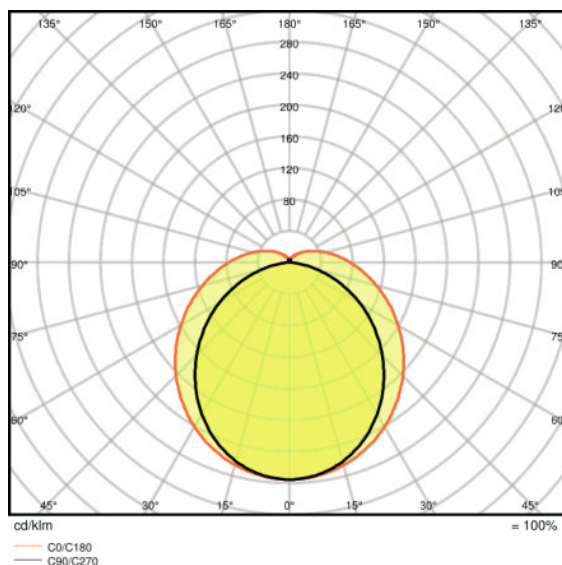

Lysfordeling

LDC typ cone

LDC typ polar

LOGISTIKK DATA

Product kode	Produkt beskrivelse	Forpakkings enhet (stk/enhet)	Dimensjoner (lengde x bredde x høyde)	Volum	Brutto vekt
4058075136274	1500 48 W 4000 K IP67 WT	NO: VS 6	1624 mm x 321 mm x 202 mm	105.30 dm³	13579,00 g

The mentioned product code describes the smallest quantity unit which can be ordered. One shipping unit can contain one or more single products. When placing an order, for the quantity please enter single or multiples of a shipping unit.

REFERANSER / LENKER

For garanti se
▶ www.ledvance.no/garanti

ANSVARFRASKRIVELSE

Endres uten varsel. Sørg alltid for å bruke den nyeste versjonen.