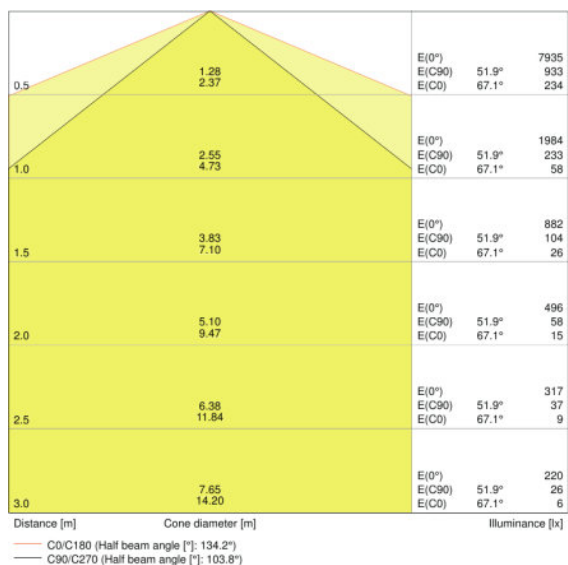

Lysfordeling

LDC typ cone

LDC typ polar

LOGISTIKK DATA

Product kode	Produkt beskrivelse	Forpakkings enhet (stk/enhet)	Dimensjoner (lengde x bredde x høyde)	Volum	Brutto vekt
4058075136274	1500 48 W 4000 K IP67 WT	NO: VS 6	1624 mm x 321 mm x 202 mm	105.30 dm³	13579,00 g

The mentioned product code describes the smallest quantity unit which can be ordered. One shipping unit can contain one or more single products. When placing an order, for the quantity please enter single or multiples of a shipping unit.

REFERANSER / LENKER

For garanti se
▶ www.ledvance.no/garanti

ANSVARFRASKRIVELSE

Endres uten varsel. Sørg alltid for å bruke den nyeste versjonen.