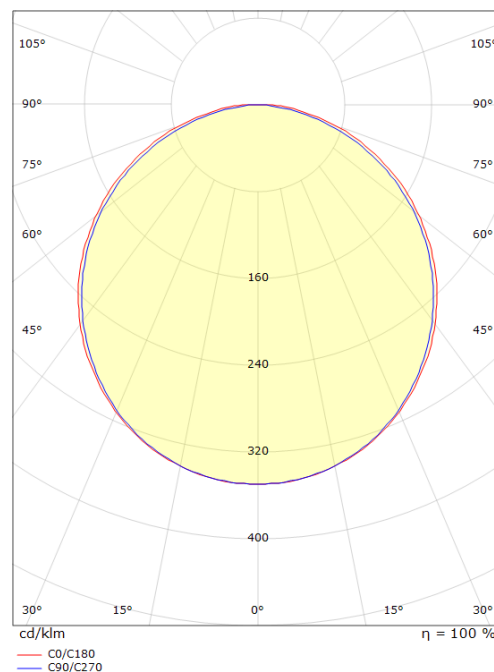

El-nummer: **3204586**
 EAN: 7021983912480
 SG Artikkelnr: 5046391248

Lysteknikk

Type lyskilde:	LED (Ikke utskiftbar)
Watt:	6,5W
Systemeffekt (W):	6.5W
Effektiv lysstrøm (lm):	870lm
Effekt:	134 lm/W
Spenning:	24V
Fargetemperatur:	4000K
Fargegjengivelse (Ra/CRI):	Ra>90
MacAdams faktor:	SDCM: 3
Levetid:	L70/B50>50.000
Lysstråling:	Direkte
Optikk:	Plast, opal
Lysspredning:	110°

Montering/Tilkobling

Montering:	Utenpåliggende, Innendørs
------------	---------------------------

Dimensjoner (mm)

Lengde (L):	570
Bredde (W):	17
Høyde (H):	7
Vekt (brutto/netto):	0.093

7 0 2 1 9 8 3 9 1 2 4 8 0