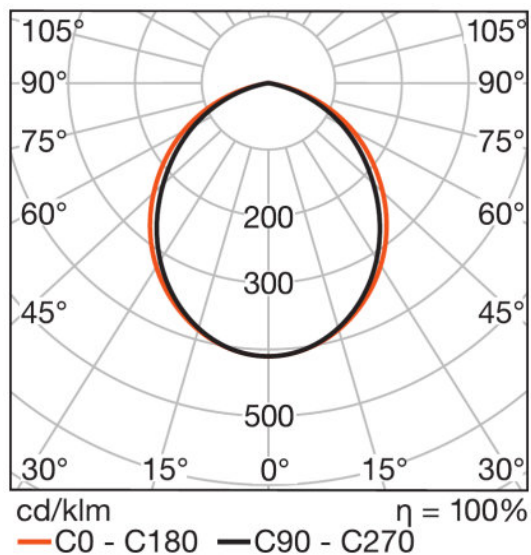

Produkt datablad

Temperatures & operating conditions

Omgivelsestemperatur-område	-20...+40 °C

Ytterligere produktdata

LDC typ polar

Utstyrt med lyskilde	Ja
Deksels type	cover

Egenskaper

Installasjons type	direct mounting/surface-mounted
Type tilkobling	terminal, 3-pole
Tilbehør	Skruer / Dovels / Skiver

Sertifikater og standarder

Beskyttelsesklasse	I
Beskyttelses type	IP44

Landsspesifikke kategoriseringer

Ordreferanse	NXL LED HPFLOOD

Lokal spesifikk informasjon