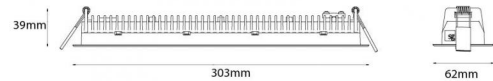

Inspire R Sort 300 980lm 4000K Ra 98 DALI

El-nummer: **3203537**
 EAN: 7021982124327
 SG Artikkelnr: 212432

Lysteknikk

Versjon: 300
 Type lyskilde: LED
 Watt: 15W
 Systemeffekt (W): 15W
 Effektiv lysstrøm (lm): 980lm
 Effekt: 65 lm/W
 Spenning: 220-240V
 Fargetemperatur: 4000K
 Fargegjengivelse (Ra/CRI): Ra 98
 MacAdams faktor: SDCM: 2
 Levetid: L90/B10>100.000
 Lysstråling: Direkte
 Optikk: Linse
 Lysspredning: 55°

Dimmetype

Type: DALI

Beskyttelse

Isolasjonsklasse: Klasse II SELV
 IP-grad: IP20
 Ta nominel: Ta=25°C

Materialer og overflater

Armaturhus: Aluminium
 Farge: Sort (RAL 9004)

Montering/Tilkobling

Montering: Innfelling (downlight), Innendørs
 Modul: Indbyg
 Kabelinngang: Hurtigklemme
 Maks. armaturer per sikring: B10: 32, B16: 50, C10: 52, C16: 85

Dimensjoner (mm)

Lengde (L): 303
 Bredde (W): 62
 Høyde (H): 40
 Vekt (brutto/netto): 0.45

Forpakning

Forpakkingsstørrelse: 317 x 121 x 54