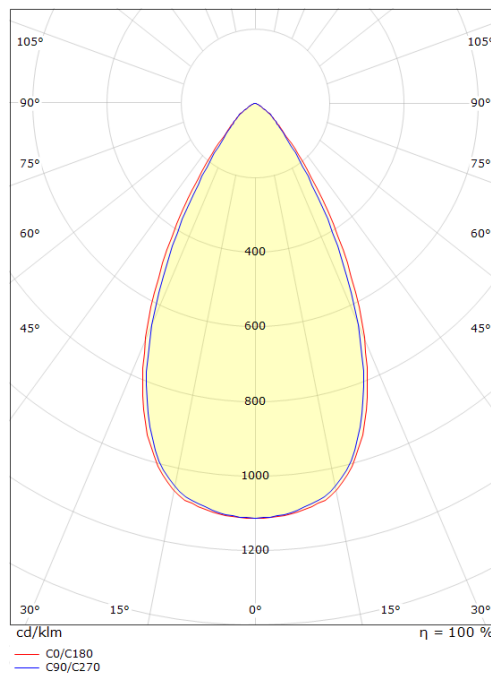

### Dimensjoner (mm)

Lengde (L): 163  
 Bredde (W): 62  
 Høyde (H): 40  
 Vekt (brutto/netto): 0.31

### Forpakning

Forpakkingsstørrelse: 177 x 121 x 73

7 0 2 1 9 8 2 1 2 4 1 9 8