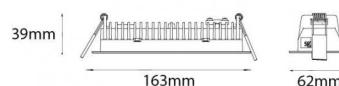

Lysteknikk

Versjon: 150
Type lyskilde: LED
Watt: 8W
Systemeffekt (W): 8W
Effektiv lysstrøm (lm): 490lm
Effekt: 61 lm/W
Spenning: 220-240V
Fargetemperatur: 4000K
Fargegjengivelse (Ra/CRI): Ra 98
MacAdams faktor: SDCM: 2
Levetid: L90/B10>100.000
Lysstråling: Direkte
Optikk: Linse
Lysspredning: 55°