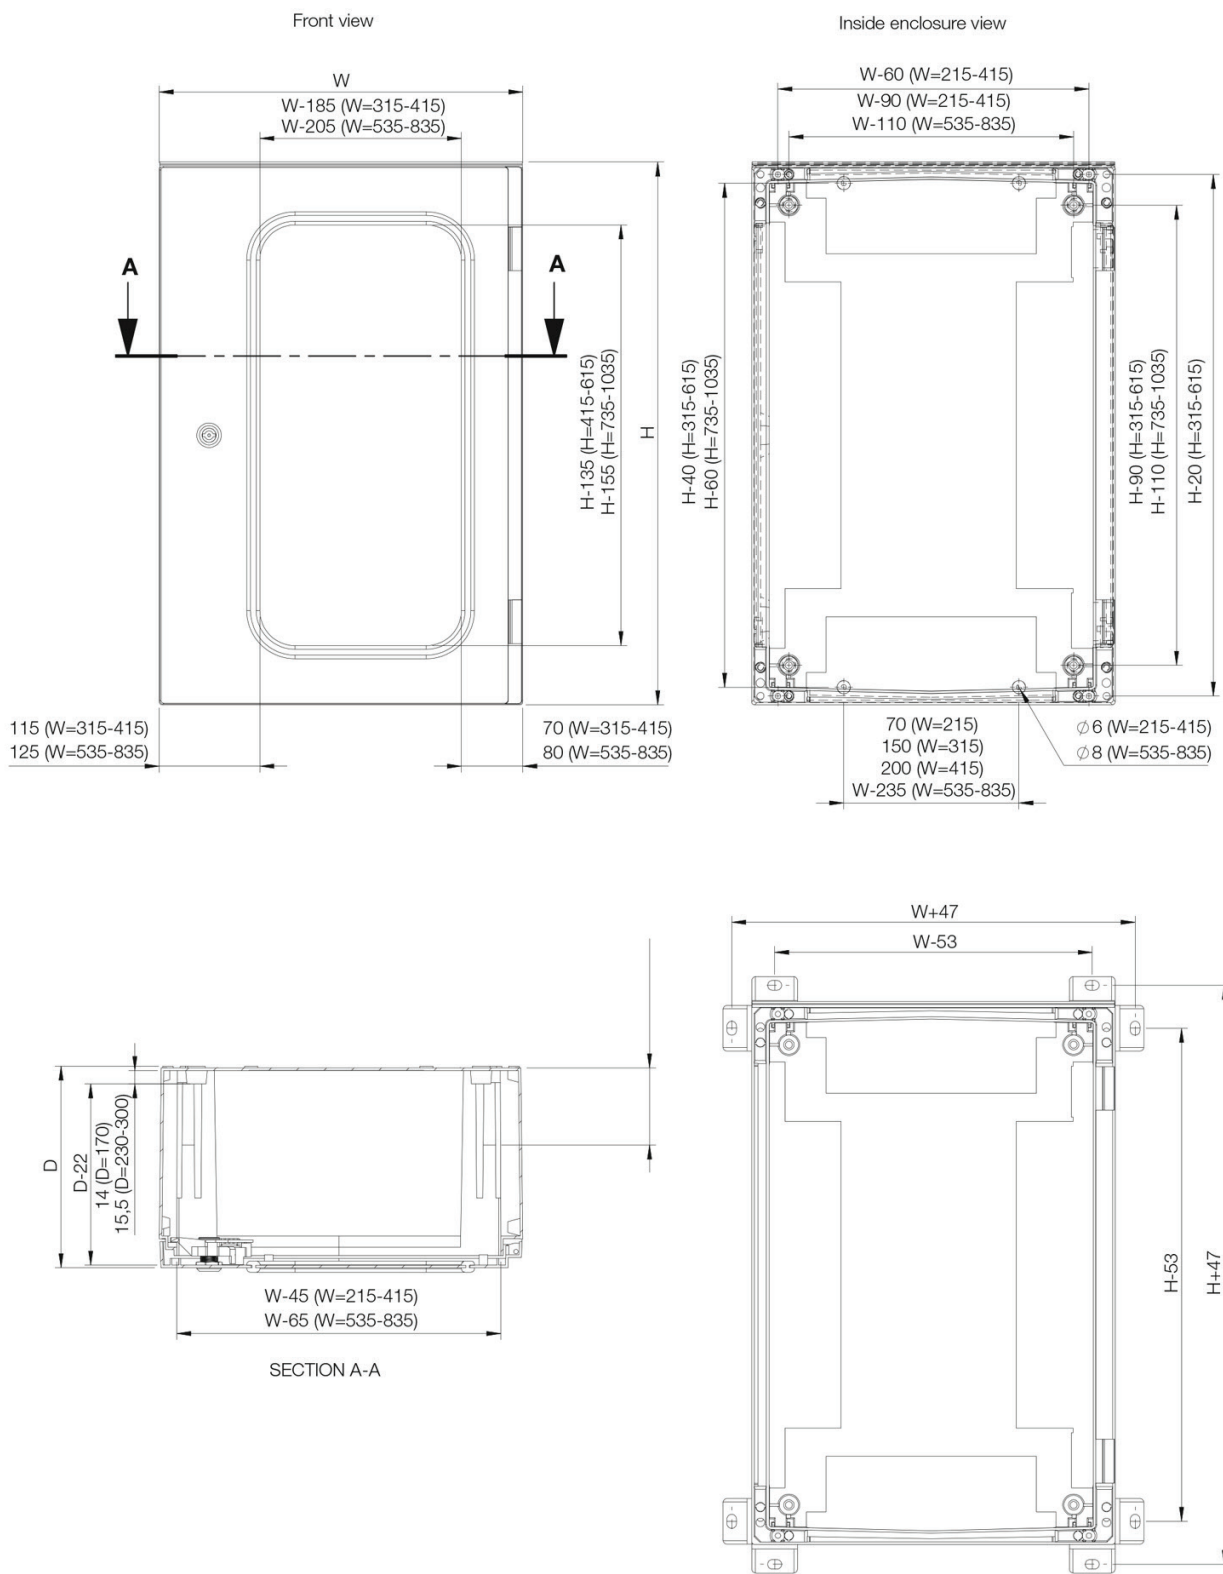

Materiale: Glassfiber-forsterket polyester.
UCPT synsområde: Polykarbonat.

Skap: Helstøpt 3 mm tykk. Fire hull for montering rett på veggen. Uten flensåpninger.

Dør: Dør med eller uten vindu og 180° åpning. For UCP/UCPT750 og over leveres en dørstøtte for enklere lukking. Tetning sikres av en ekstrudert enkelt polyuretan-pakning.

Lås: DIN 3 mm innlegg og 90° bevegelse. UCP/UCPT540 og over har tre låsepunkter. Andre låser er tilgjengelige som ekstrautstyr.

Temperaturbestandighet: -25 °C til 70 °C ved sammenhengende bruk (maks. temperaturer opp mot 130 °C).

Levering: Skap med dør, monteringskruser for monteringsplaten, og en selvklebende regnremse.

Nota: UCP320, UCP430 og UCP540 leveres med dørene umontert inne i forpakningen.

Innfelt dør

Dimensjon på skapet				
H	B	D	Antall låser	Artikkel nr.
315	215	170	1	UCP320
415	315	170	1	UCP430
515	415	230	3	UCP540
615	415	230	3	UCP640
735	535	270	3	UCP750
835	635	300	3	UCP860
1035	835	300	3	UCP1080

Glassdør

Dimensjon på skapet				
H	B	D	Antall låser	Artikkel nr.
415	315	170	1	UCPT430
515	415	230	3	UCPT540
615	415	230	3	UCPT640
735	535	270	3	UCPT750
835	635	300	3	UCPT860
1035	835	300	3	UCPT1080

UCP/UCPT