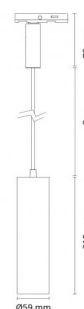

Zip Tube Mini Pendel Hvit

El-nummer: **3203674**
EAN: 7021983206411
SG Artikkelnr: 5046320641

Lysteknikk

Versjon: Pendel
Type lyskilde: LED (Ikke utskiftbar)
Watt: 17W
Systemeffekt (W): 17.0W
Effektiv lysstrøm (lm): 870lm
Effekt: 52 lm/W
Spenning: 220-240V
Fargetemperatur: 3000K
Fargegjengivelse (Ra/CRI): Ra 98
MacAdams faktor: SDCM: 2
Levetid: L90/B10>50.000
Lysstråling: Direkte
Optikk: Reflektor medium
Lysspredning: 40°

Dimmetype

Type: Faseavsnitt

Beskyttelse

Isolasjonsklasse: Klasse II
IP-grad: IP20

Energi og godkjenning

Energiklasse: A+
Godkjenning: CE

Materialer og overflater

Armaturhus: Aluminium
Farge: Hvit (RAL 9003)
Optikk: Polycarbonat (PC)

Montering/Tilkobling

Montering: Utenpåliggende, Innendørs
Modul: Pendel
Kabel: Kabel 3m
Maks. armaturer per sikring: B10: 43, B16: 69, C10: 43, C16: 69

Dimensjoner (mm)

Høyde (H): 215
Diameter (D): 59
Vekt (brutto/netto): 0.745 / 0.614

Forpakning

Forpakkingsstørrelse: 100 x 90 x 245

7 0 2 1 9 8 3 2 0 6 4 1 1