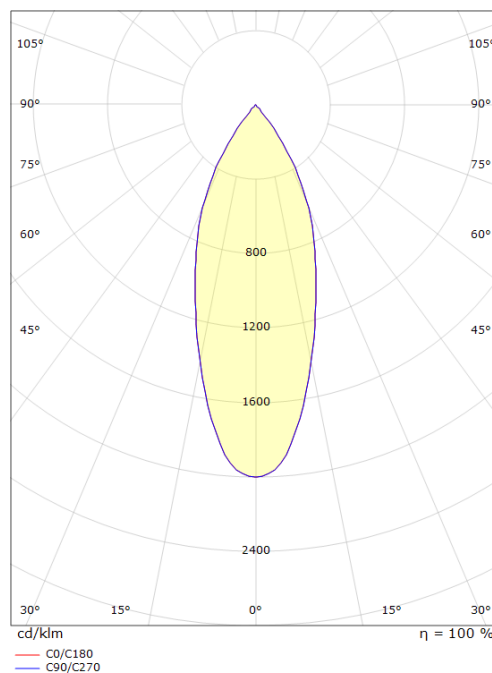

Zip Tube Mini Pendel Hvit

El-nummer: **3203674**
EAN: 7021983206411
SG Artikkelnr: 5046320641

Lysteknikk

Versjon: Pendel
Type lyskilde: LED (Ikke utskiftbar)
Watt: 17W
Systemeffekt (W): 17.0W
Effektiv lysstrøm (lm): 870lm
Effekt: 52 lm/W
Spenning: 220-240V
Fargetemperatur: 3000K
Fargegjengivelse (Ra/CRI): Ra 98
MacAdams faktor: SDCM: 2
Levetid: L90/B10>50.000
Lysstråling: Direkte
Optikk: Reflektor medium
Lysspredning: 40°

Dimmetype

Type: Faseavsnitt

Beskyttelse

Isolasjonsklasse: Klasse II
IP-grad: IP20

Energi og godkjenning

Energiklasse: A+
Godkjenning: CE

Materialer og overflater

Armaturhus: Aluminium
Farge: Hvit (RAL 9003)
Optikk: Polycarbonat (PC)

Montering/Tilkobling

Montering: Utenpåliggende, Innendørs
Modul: Pendel
Kabel: Kabel 3m
Maks. armaturer per sikring: B10: 43, B16: 69, C10: 43, C16: 69

Dimensjoner (mm)

Høyde (H): 215
Diameter (D): 59
Vekt (brutto/netto): 0.745 / 0.614

Forpakning

Forpakkingsstørrelse: 100 x 90 x 245

7 0 2 1 9 8 3 2 0 6 4 1 1