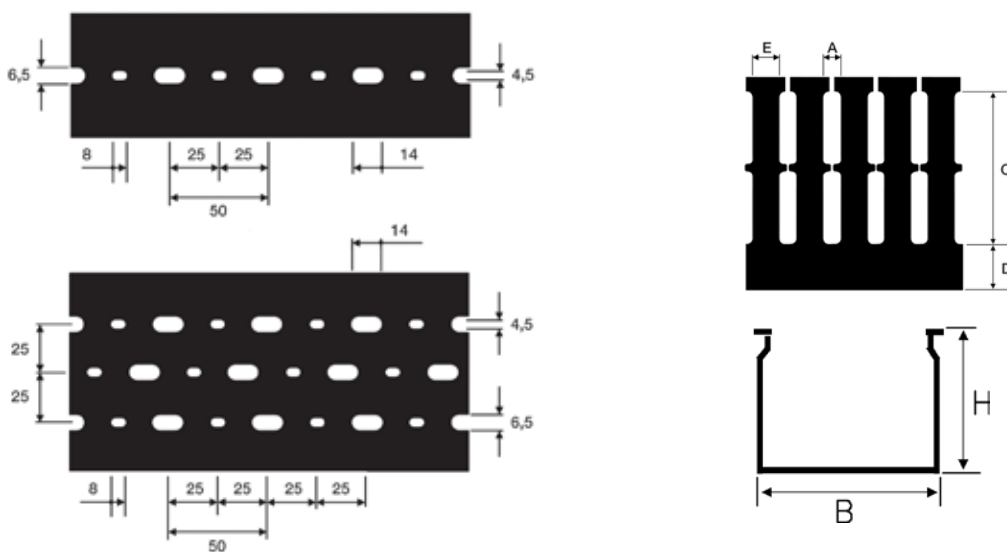

Kabelkanaler, PVC

- Bredt sortiment
- Slissene brytes enkelt av
- DIN standard

Funksjon

Denne serien finnes med to ulike slisseåpninger, 8 mm eller 4 mm. Kanaler med 8 mm er ideelle for ledninger med grove dimensjoner og brukes vanligvis i skap for strømforsyning. Denne typen har benevnning "Type E" og er bestillingsvare.

Den mer vanlige "Typen E/4" med 4 mm slisseåpning er ideell for ledninger i små dimensjoner og vanligvis brukt i elektriske styreskap.

Tekniske data

Materiale	Selvslukkende stiv PVC Klasse 1 (UL94-V0)	Hulltagning	DIN 43659 Standard
Farge	Grå (RAL 7030)	Temperatur	Drift: -5 °C til +60 °C
Lengde	2 m	Godkjenninger	Lagringstemperatur: -25 °C til +60 °C CE CEI 23-22, CSA, UL, R.I.N.A og

Mål