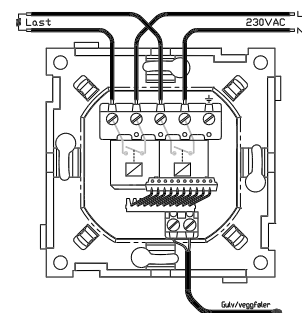

KOBLINGSPRINSIPP

Gulvføler (MGF47k, Elnr 5450304) er inkludert.

PRODUSENT
CTM Lyng AS
Tlf: 72 83 16 11
www.ctmlyng.no