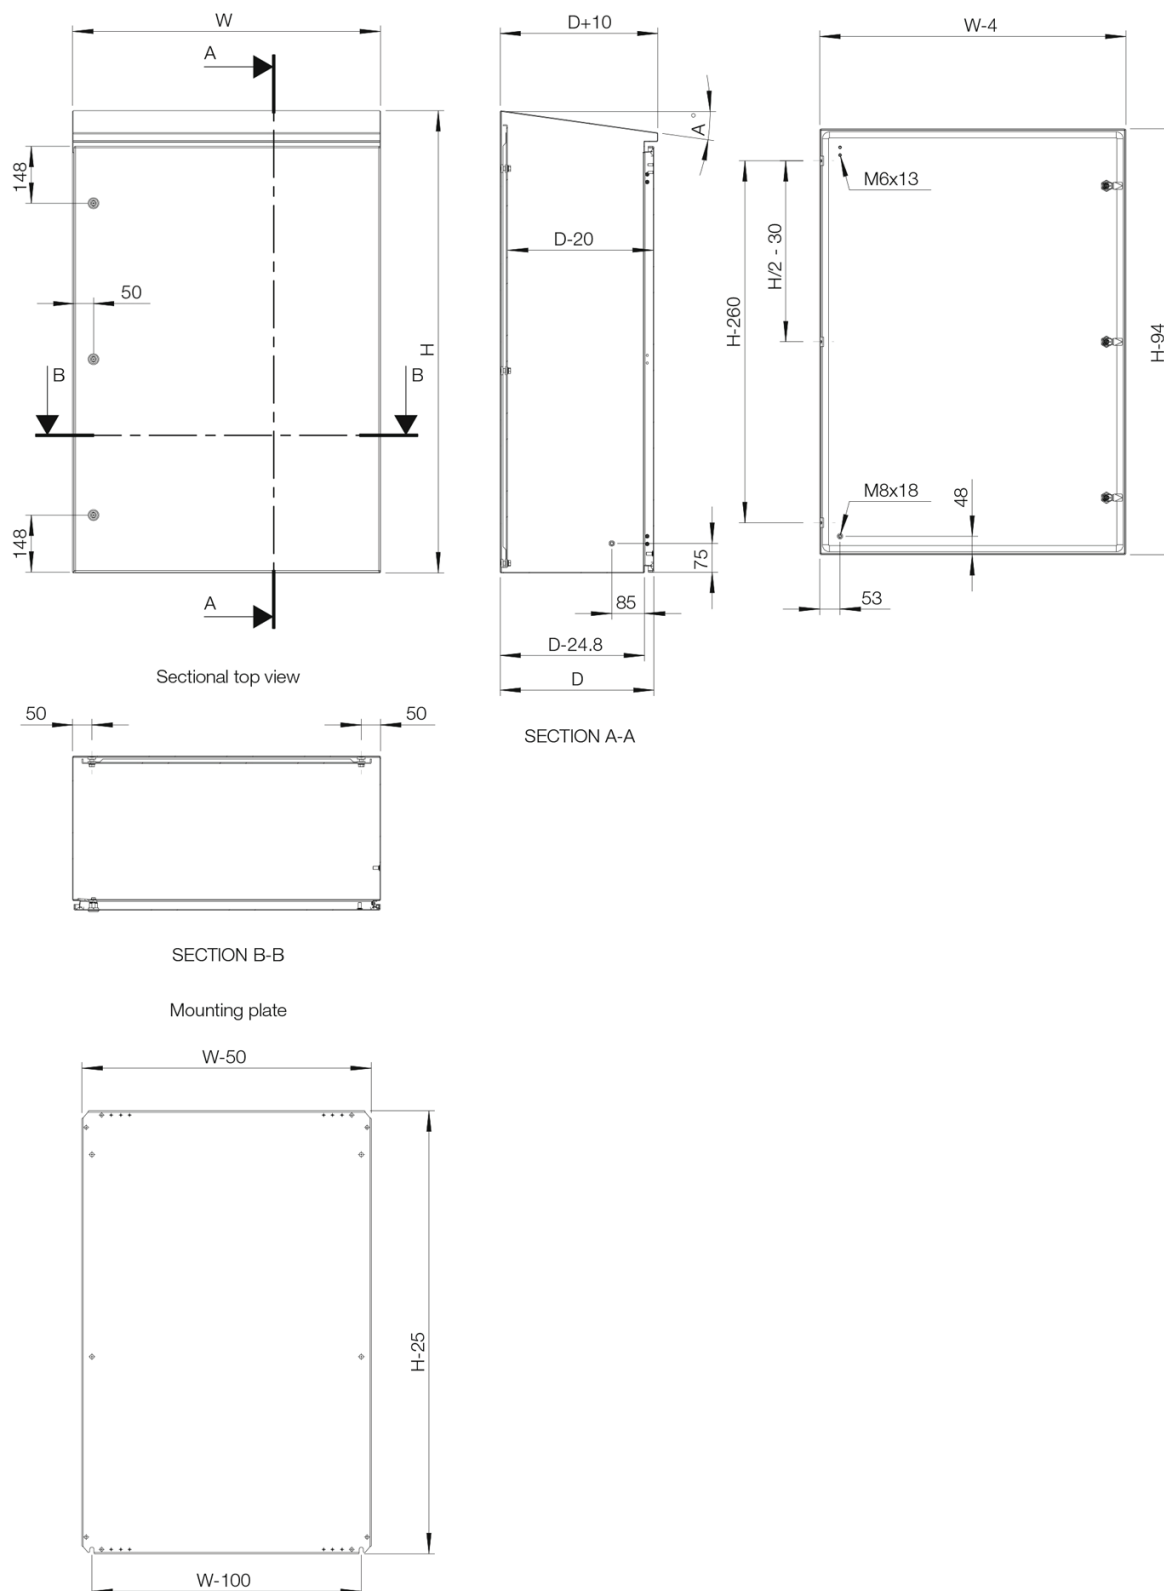

Med montasjeplate

Dimensjon på skapet			Dimensjon på montasjeplaten		Anvendbar dybde	Helningsgrad	Antall låser	Artikkel nr.
H	B	D	h	b	d			
300	200	155	275	150	135	20°	1	AFS03021
300	200	155	275	150	135	20°	1	AFS03021-316
400	300	155	375	250	135	20°	1	AFS04031
400	300	155	375	250	135	20°	1	AFS04031-316
400	400	210	375	350	190	15°	1	AFS04042
400	400	210	375	350	190	15°	1	AFS04042-316
400	600	210	375	550	190	15°	1	AFS04062
400	600	210	375	550	190	15°	1	AFS04062-316
500	500	210	475	450	190	15°	1	AFS05052
500	500	210	475	450	190	15°	1	AFS05052-316
600	400	210	575	350	190	15°	2	AFS06042
600	400	210	575	350	190	15°	2	AFS06042-316
600	600	210	575	550	190	15°	2	AFS06062
600	600	210	575	550	190	15°	2	AFS06062-316
600	600	300	575	550	280	11°	2	AFS06063
600	600	300	575	550	280	11°	2	AFS06063-316
600	800	300	550	750	280	11°	2	AFS06083
600	800	300	550	750	280	11°	2	AFS06083-316
800	600	210	750	550	190	15°	2	AFS08062
800	600	210	750	550	190	15°	2	AFS08062-316
800	600	300	750	550	280	11°	2	AFS08063
800	600	300	750	550	280	11°	2	AFS08063-316
800	800	210	750	750	190	15°	2	AFS08082
800	800	210	750	750	190	15°	2	AFS08082-316
800	800	300	750	750	280	11°	2	AFS08083
800	800	300	750	750	280	11°	2	AFS08083-316
1000	800	300	950	750	280	11°	3	AFS10083
1000	800	300	950	750	280	15°	3	AFS10083-316
1200	600	300	1150	550	280	11°	3	AFS12063
1200	600	300	1150	750	280	11°	3	AFS12063-316
1200	800	300	1150	750	280	11°	3	AFS12083
1200	800	300	1150	750	280	11°	3	AFS12083-316
1200	800	400	1150	750	380	8°	3	AFS12084
1200	800	400	1150	750	380	8°	3	AFS12084-316
1400	800	400	1350	750	380	8°	3	AFS14084
1400	800	400	1350	750	380	8°	3	AFS14084-316