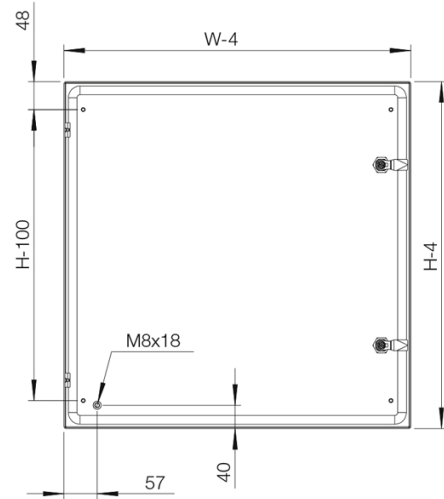

Front view

Sectional side view

SECTION A-A

Inside door view

Sectional top view

SECTION B-B

Mounting plate

Med montasjeplate

Dimensjon på skapet			Dimensjon på montasjeplaten		Anvendbar dybde		
H	B	D	h	b	d	Antall låser	Artikkel nr.
180	240	150	150	190	132	1	ASR0182415
180	240	150	150	190	132	1	ASR0182415-316
240	240	150	210	190	132	1	ASR0242415
240	240	150	210	190	132	1	ASR0242415-316
240	360	150	210	310	132	1	ASR0243615
240	360	150	210	310	132	1	ASR0243615-316
300	200	150	270	150	132	1	ASR0302015
300	200	150	270	150	132	1	ASR0302015-316
360	240	150	330	190	132	1	ASR0362415
360	240	150	330	190	132	1	ASR0362415-316
400	300	150	370	250	132	1	ASR0403015
400	300	150	370	250	132	1	ASR0403015-316
400	300	210	370	250	192	1	ASR0403021
400	300	210	370	250	192	1	ASR0403021-316
400	400	210	370	350	192	1	ASR0404021
400	400	210	370	350	192	1	ASR0404021-316
400	600	210	370	550	192	1	ASR0406021
400	600	210	370	550	192	1	ASR0406021-316
500	400	210	470	350	192	1	ASR0504021
500	400	210	470	350	192	1	ASR0504021-316
500	500	210	470	450	192	1	ASR0505021
500	500	210	470	450	192	1	ASR0505021-316
600	400	210	570	350	192	2	ASR0604021
600	400	210	570	350	192	2	ASR0604021-316
600	600	210	570	550	192	2	ASR0606021
600	600	210	570	550	192	2	ASR0606021-316
600	600	300	570	550	282	2	ASR0606030
600	600	300	570	550	282	2	ASR0606030-316
600	800	300	570	750	282	2	ASR0608030
600	800	300	570	750	282	2	ASR0608030-316
800	600	210	770	550	192	2	ASR0806021
800	600	210	770	550	192	2	ASR0806021-316
800	600	300	770	550	282	2	ASR0806030
800	600	300	770	550	282	2	ASR0806030-316
800	800	300	770	750	282	2	ASR0808030
800	800	300	770	750	282	2	ASR0808030-316
1000	800	300	970	750	282	1*	ASR1008030
1000	800	300	970	750	282	1*	ASR1008030-316
1200	800	300	1170	750	282	1*	ASR1208030
1200	800	300	1170	750	282	1*	ASR1208030-316
1200	800	400	1170	750	382	1*	ASR1208040
1200	800	400	1170	750	382	1*	ASR1208040-316
1400	800	400	1370	750	382	1*	ASR1408040
1400	800	400	1370	750	382	3	ASR1408040-316