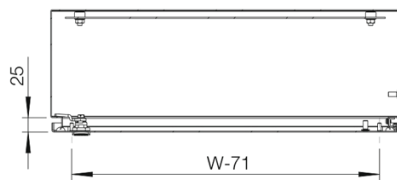

Front view

Sectional side view

SECTION A-A

Inside door view

Sectional top view

SECTION B-B

Mounting plate

Med montasjeplate

Dimensjon på skapet			Dimensjon på montasjeplaten		Anvendbar dybde		
H	B	D	h	b	d	Antall låser	Artikkel nr.
180	240	150	150	190	132	1	ASR0182415
180	240	150	150	190	132	1	ASR0182415-316
240	240	150	210	190	132	1	ASR0242415
240	240	150	210	190	132	1	ASR0242415-316
240	360	150	210	310	132	1	ASR0243615
240	360	150	210	310	132	1	ASR0243615-316
300	200	150	270	150	132	1	ASR0302015
300	200	150	270	150	132	1	ASR0302015-316
360	240	150	330	190	132	1	ASR0362415
360	240	150	330	190	132	1	ASR0362415-316
400	300	150	370	250	132	1	ASR0403015
400	300	150	370	250	132	1	ASR0403015-316
400	300	210	370	250	192	1	ASR0403021
400	300	210	370	250	192	1	ASR0403021-316
400	400	210	370	350	192	1	ASR0404021
400	400	210	370	350	192	1	ASR0404021-316
400	600	210	370	550	192	1	ASR0406021
400	600	210	370	550	192	1	ASR0406021-316
500	400	210	470	350	192	1	ASR0504021
500	400	210	470	350	192	1	ASR0504021-316
500	500	210	470	450	192	1	ASR0505021
500	500	210	470	450	192	1	ASR0505021-316
600	400	210	570	350	192	2	ASR0604021
600	400	210	570	350	192	2	ASR0604021-316
600	600	210	570	550	192	2	ASR0606021
600	600	210	570	550	192	2	ASR0606021-316
600	600	300	570	550	282	2	ASR0606030
600	600	300	570	550	282	2	ASR0606030-316
600	800	300	570	750	282	2	ASR0608030
600	800	300	570	750	282	2	ASR0608030-316
800	600	210	770	550	192	2	ASR0806021
800	600	210	770	550	192	2	ASR0806021-316
800	600	300	770	550	282	2	ASR0806030
800	600	300	770	550	282	2	ASR0806030-316
800	800	300	770	750	282	2	ASR0808030
800	800	300	770	750	282	2	ASR0808030-316
1000	800	300	970	750	282	1*	ASR1008030
1000	800	300	970	750	282	1*	ASR1008030-316
1200	800	300	1170	750	282	1*	ASR1208030
1200	800	300	1170	750	282	1*	ASR1208030-316
1200	800	400	1170	750	382	1*	ASR1208040
1200	800	400	1170	750	382	1*	ASR1208040-316
1400	800	400	1370	750	382	1*	ASR1408040
1400	800	400	1370	750	382	3	ASR1408040-316