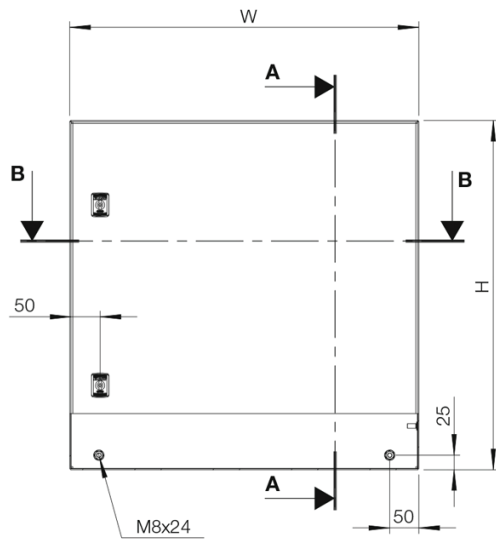

Front view

Sectional side view

SECTION A-A

Inside door view

Sectional top view

SECTION B-B

Mounting plate

Med montasjeplate

Dimensjon på skapet			Dimensjon på montasjeplaten		Anvendbar dybde		
H	B	D	h	b	d	Antall låser	Artikkel nr.
180	240	150	150	190	132	1	ASR0182415
180	240	150	150	190	132	1	ASR0182415-316
240	240	150	210	190	132	1	ASR0242415
240	240	150	210	190	132	1	ASR0242415-316
240	360	150	210	310	132	1	ASR0243615
240	360	150	210	310	132	1	ASR0243615-316
300	200	150	270	150	132	1	ASR0302015
300	200	150	270	150	132	1	ASR0302015-316
360	240	150	330	190	132	1	ASR0362415
360	240	150	330	190	132	1	ASR0362415-316
400	300	150	370	250	132	1	ASR0403015
400	300	150	370	250	132	1	ASR0403015-316
400	300	210	370	250	192	1	ASR0403021
400	300	210	370	250	192	1	ASR0403021-316
400	400	210	370	350	192	1	ASR0404021
400	400	210	370	350	192	1	ASR0404021-316
400	600	210	370	550	192	1	ASR0406021
400	600	210	370	550	192	1	ASR0406021-316
500	400	210	470	350	192	1	ASR0504021
500	400	210	470	350	192	1	ASR0504021-316
500	500	210	470	450	192	1	ASR0505021
500	500	210	470	450	192	1	ASR0505021-316
600	400	210	570	350	192	2	ASR0604021
600	400	210	570	350	192	2	ASR0604021-316
600	600	210	570	550	192	2	ASR0606021
600	600	210	570	550	192	2	ASR0606021-316
600	600	300	570	550	282	2	ASR0606030
600	600	300	570	550	282	2	ASR0606030-316
600	800	300	570	750	282	2	ASR0608030
600	800	300	570	750	282	2	ASR0608030-316
800	600	210	770	550	192	2	ASR0806021
800	600	210	770	550	192	2	ASR0806021-316
800	600	300	770	550	282	2	ASR0806030
800	600	300	770	550	282	2	ASR0806030-316
800	800	300	770	750	282	2	ASR0808030
800	800	300	770	750	282	2	ASR0808030-316
1000	800	300	970	750	282	1*	ASR1008030
1000	800	300	970	750	282	1*	ASR1008030-316
1200	800	300	1170	750	282	1*	ASR1208030
1200	800	300	1170	750	282	1*	ASR1208030-316
1200	800	400	1170	750	382	1*	ASR1208040
1200	800	400	1170	750	382	1*	ASR1208040-316
1400	800	400	1370	750	382	1*	ASR1408040
1400	800	400	1370	750	382	3	ASR1408040-316