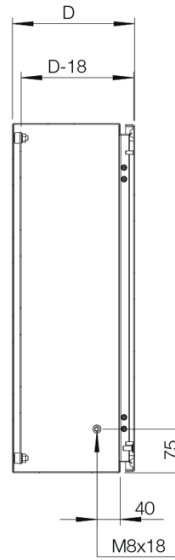

Front view

Sectional side view

SECTION A-A

Inside door view

Sectional top view

SECTION B-B

Mounting plate

Med montasjeplate

Dimensjon på skapet			Dimensjon på montasjeplaten		Anvendbar dybde		
H	B	D	h	b	d	Antall låser	Artikkel nr.
180	240	150	150	190	132	1	ASR0182415
180	240	150	150	190	132	1	ASR0182415-316
240	240	150	210	190	132	1	ASR0242415
240	240	150	210	190	132	1	ASR0242415-316
240	360	150	210	310	132	1	ASR0243615
240	360	150	210	310	132	1	ASR0243615-316
300	200	150	270	150	132	1	ASR0302015
300	200	150	270	150	132	1	ASR0302015-316
360	240	150	330	190	132	1	ASR0362415
360	240	150	330	190	132	1	ASR0362415-316
400	300	150	370	250	132	1	ASR0403015
400	300	150	370	250	132	1	ASR0403015-316
400	300	210	370	250	192	1	ASR0403021
400	300	210	370	250	192	1	ASR0403021-316
400	400	210	370	350	192	1	ASR0404021
400	400	210	370	350	192	1	ASR0404021-316
400	600	210	370	550	192	1	ASR0406021
400	600	210	370	550	192	1	ASR0406021-316
500	400	210	470	350	192	1	ASR0504021
500	400	210	470	350	192	1	ASR0504021-316
500	500	210	470	450	192	1	ASR0505021
500	500	210	470	450	192	1	ASR0505021-316
600	400	210	570	350	192	2	ASR0604021
600	400	210	570	350	192	2	ASR0604021-316
600	600	210	570	550	192	2	ASR0606021
600	600	210	570	550	192	2	ASR0606021-316
600	600	300	570	550	282	2	ASR0606030
600	600	300	570	550	282	2	ASR0606030-316
600	800	300	570	750	282	2	ASR0608030
600	800	300	570	750	282	2	ASR0608030-316
800	600	210	770	550	192	2	ASR0806021
800	600	210	770	550	192	2	ASR0806021-316
800	600	300	770	550	282	2	ASR0806030
800	600	300	770	550	282	2	ASR0806030-316
800	800	300	770	750	282	2	ASR0808030
800	800	300	770	750	282	2	ASR0808030-316
1000	800	300	970	750	282	1*	ASR1008030
1000	800	300	970	750	282	1*	ASR1008030-316
1200	800	300	1170	750	282	1*	ASR1208030
1200	800	300	1170	750	282	1*	ASR1208030-316
1200	800	400	1170	750	382	1*	ASR1208040
1200	800	400	1170	750	382	1*	ASR1208040-316
1400	800	400	1370	750	382	1*	ASR1408040
1400	800	400	1370	750	382	3	ASR1408040-316