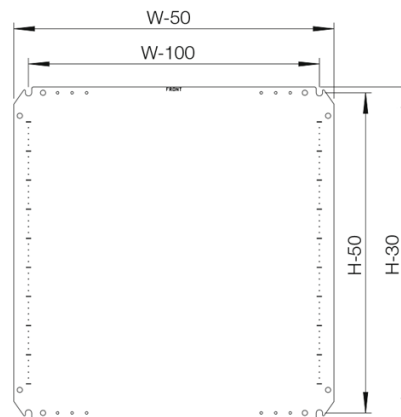

Front view

Sectional side view

SECTION A-A

Inside door view

Sectional top view

SECTION B-B

Mounting plate

Med montasjeplate

Dimensjon på skapet			Dimensjon på montasjeplaten		Anvendbar dybde		
H	B	D	h	b	d	Antall låser	Artikkel nr.
180	240	150	150	190	132	1	ASR0182415
180	240	150	150	190	132	1	ASR0182415-316
240	240	150	210	190	132	1	ASR0242415
240	240	150	210	190	132	1	ASR0242415-316
240	360	150	210	310	132	1	ASR0243615
240	360	150	210	310	132	1	ASR0243615-316
300	200	150	270	150	132	1	ASR0302015
300	200	150	270	150	132	1	ASR0302015-316
360	240	150	330	190	132	1	ASR0362415
360	240	150	330	190	132	1	ASR0362415-316
400	300	150	370	250	132	1	ASR0403015
400	300	150	370	250	132	1	ASR0403015-316
400	300	210	370	250	192	1	ASR0403021
400	300	210	370	250	192	1	ASR0403021-316
400	400	210	370	350	192	1	ASR0404021
400	400	210	370	350	192	1	ASR0404021-316
400	600	210	370	550	192	1	ASR0406021
400	600	210	370	550	192	1	ASR0406021-316
500	400	210	470	350	192	1	ASR0504021
500	400	210	470	350	192	1	ASR0504021-316
500	500	210	470	450	192	1	ASR0505021
500	500	210	470	450	192	1	ASR0505021-316
600	400	210	570	350	192	2	ASR0604021
600	400	210	570	350	192	2	ASR0604021-316
600	600	210	570	550	192	2	ASR0606021
600	600	210	570	550	192	2	ASR0606021-316
600	600	300	570	550	282	2	ASR0606030
600	600	300	570	550	282	2	ASR0606030-316
600	800	300	570	750	282	2	ASR0608030
600	800	300	570	750	282	2	ASR0608030-316
800	600	210	770	550	192	2	ASR0806021
800	600	210	770	550	192	2	ASR0806021-316
800	600	300	770	550	282	2	ASR0806030
800	600	300	770	550	282	2	ASR0806030-316
800	800	300	770	750	282	2	ASR0808030
800	800	300	770	750	282	2	ASR0808030-316
1000	800	300	970	750	282	1*	ASR1008030
1000	800	300	970	750	282	1*	ASR1008030-316
1200	800	300	1170	750	282	1*	ASR1208030
1200	800	300	1170	750	282	1*	ASR1208030-316
1200	800	400	1170	750	382	1*	ASR1208040
1200	800	400	1170	750	382	1*	ASR1208040-316
1400	800	400	1370	750	382	1*	ASR1408040
1400	800	400	1370	750	382	3	ASR1408040-316