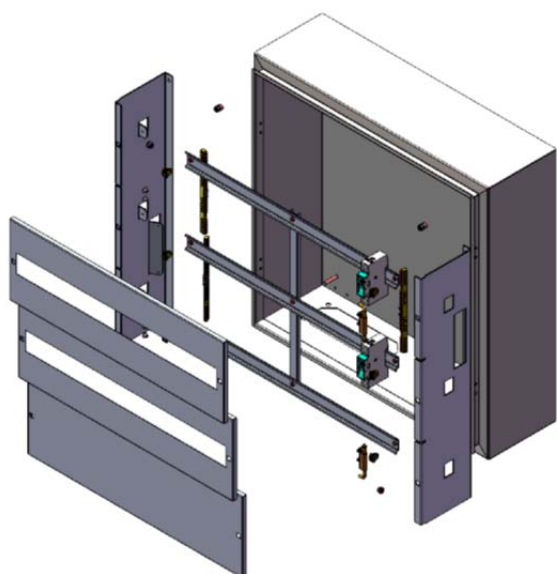

El nr.	Beskrivelse	H x B x D	Enhet	EAN
2407770	Support for DIN skinne 2 rader	200 x 20 x 8	Stk.	7090008558446
2407771	Support for DIN skinne 3 rader	400 x 20 x 8	Stk.	7090008558453
2407772	Support for DIN skinne 4 rader	600 x 20 x 8	Stk.	7090008558460
2407773	Support for DIN skinne 5 rader	800 x 20 x 8	Stk.	7090008558477
2407774	Support for DIN skinne 6 rader	1000 x 20 x 8	Stk.	7090008558484