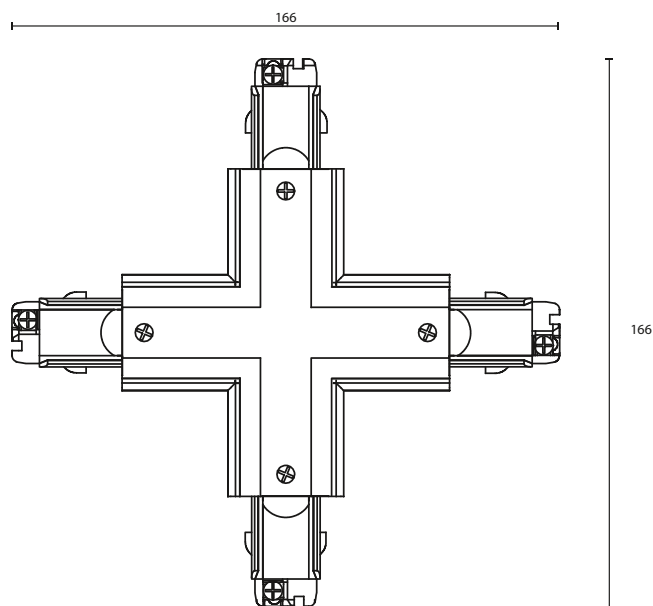

ILLUSTRASJONER:

MATERIALE

Base:	PC

FORPAKNING

FORPAKNING	Antall
Eske:	1
Grossist forpakning:	80