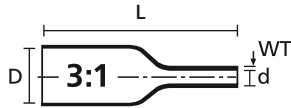

Krympemerker på stige, for termoskriver

TULT 3:1 - Militær og elektronikk

TYPE	Før krymping Ø D min.	Etter krymping Ø (d) max.	Lengde (L)	Veggtykkelse (WT)	Pakn.	Farge	El.nr.	Art.nr.
TULT4.8-1.6DS-2x25YE	4,8	1,6	25,0	0,66	2.000 stk.	Gul (YE)	18 089 42	553-71015
TULT4.8-1.6DS-2x25WH	4,8	1,6	25,0	0,66	2.000 stk.	Hvit (WH)	18 089 28	553-71014
TULT4.8-1.6DS-1x50YE	4,8	1,6	50,0	0,66	1.000 stk.	Gul (YE)	18 089 35	553-71013
TULT4.8-1.6DS-1x50WH	4,8	1,6	50,0	0,66	1.000 stk.	Hvit (WH)	18 089 21	553-71012
TULT6-2DS-2x25YE	6,0	2,0	25,0	0,69	2.000 stk.	Gul (YE)	18 089 43	553-71021
TULT6-2DS-2x25WH	6,0	2,0	25,0	0,69	2.000 stk.	Hvit (WH)	18 089 29	553-71020
TULT6-2DS-1x50YE	6,0	2,0	50,0	0,69	1.000 stk.	Gul (YE)	18 089 36	553-71019
TULT6-2DS-1x50WH	6,0	2,0	50,0	0,69	1.000 stk.	Hvit (WH)	18 089 22	553-71018
TULT9-3DS-2x25YE	9,0	3,0	25,0	0,79	1.000 stk.	Gul (YE)	18 089 44	553-71027
TULT9-3DS-2x25WH	9,0	3,0	25,0	0,79	1.000 stk.	Hvit (WH)	18 089 30	553-71026
TULT9-3DS-1x50YE	9,0	3,0	50,0	0,79	500 stk.	Gul (YE)	18 089 37	553-71025
TULT9-3DS-1x50WH	9,0	3,0	50,0	0,79	500 stk.	Hvit (WH)	18 089 23	553-71024
TULT12-4DS-2x25YE	12,0	4,0	25,0	0,84	1.000 stk.	Gul (YE)	18 089 45	553-71033
TULT12-4DS-2x25WH	12,0	4,0	25,0	0,84	1.000 stk.	Hvit (WH)	18 089 31	553-71032
TULT12-4DS-1x50YE	12,0	4,0	50,0	0,84	500 stk.	Gul (YE)	18 089 38	553-71031
TULT12-4DS-1x50WH	12,0	4,0	50,0	0,84	500 stk.	Hvit (WH)	18 089 24	553-71030
TULT18-6DS-2x25YE	18,0	6,0	25,0	1,00	1.000 stk.	Gul (YE)	18 089 46	553-71039
TULT18-6DS-2x25WH	18,0	6,0	25,0	1,00	1.000 stk.	Hvit (WH)	18 089 32	553-71038
TULT18-6DS-1x50YE	18,0	6,0	50,0	1,00	500 stk.	Gul (YE)	18 089 39	553-71037
TULT18-6DS-1x50WH	18,0	6,0	50,0	1,00	500 stk.	Hvit (WH)	18 089 25	553-71036
TULT24-8DS-2x25YE	24,0	8,0	25,0	1,20	500 stk.	Gul (YE)	18 089 47	553-71045
TULT24-8DS-2x25WH	24,0	8,0	25,0	1,20	500 stk.	Hvit (WH)	18 089 33	553-71044
TULT24-8DS-1x50YE	24,0	8,0	50,0	1,20	250 stk.	Gul (YE)	18 089 40	553-71043
TULT24-8DS-1x50WH	24,0	8,0	50,0	1,20	250 stk.	Hvit (WH)	18 089 26	553-71042
TULT39-13DS-2x25YE	39,0	13,0	25,0	1,25	500 stk.	Gul (YE)	-	553-71051
TULT39-13DS-2x25WH	39,0	13,0	25,0	1,25	500 stk.	Hvit (WH)	-	553-71050
TULT39-13DS-1x50YE	39,0	13,0	50,0	1,25	250 stk.	Gul (YE)	-	553-71049
TULT39-13DS-1x50WH	39,0	13,0	50,0	1,25	250 stk.	Hvit (WH)	-	553-71048

Alle dimensjoner i mm. Med forbehold om tekniske endringer.
Minimum ordremengde (MOQ) kan variere fra pakkestørrelse.