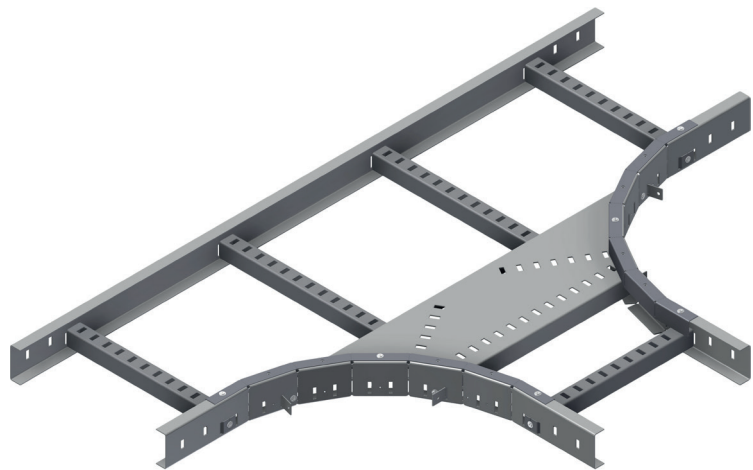

Produktdatablad

Art.nr.	Navn	Type
1372461	T-avgreining LOE-55 TE-600 PG	LOE-55 TE-600

Beskrivelse: Plassbesparende T-avgreining som monteres uten behov for skjøtelask.

Mer informasjon: Integrrert skjøt skjuler evt. kappavvik. Anbefalt overlapp er 100mm. 300mm radius.

Egenskaper

Navn	Verdi
Vekt (kg)	9.3
W Bredde (mm)	609
CC (mm)	25
A Hullstørrelse (mm)	7x15
Overlap integrert lask (mm)	100
W2 Bredde 2 (mm)	609
D Lastehøyde (mm)	27
H Høyde (mm)	60
T Materialtykkelse (mm)	1.5
A Vinkel (deg)	90°
R Radius (mm)	300
X (mm)	1459
Y (mm)	1034