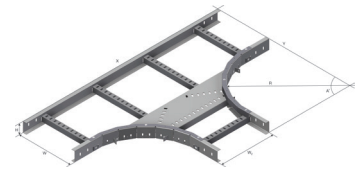

Produktdatablad

Art.nr.	Navn	Type
1372461	T-avgreining LOE-55 TE-600 PG	LOE-55 TE-600

Beskrivelse: Plassbesparende T-avgreining som monteres uten behov for skjøtelask.

Mer informasjon: Integrrert skjøt skjuler evt. kappavvik. Anbefalt overlapp er 100mm. 300mm radius.

Egenskaper

Navn	Verdi
Vekt (kg)	9.3
W Bredde (mm)	609
CC (mm)	25
A Hullstørrelse (mm)	7x15
Overlap integrert lask (mm)	100
W2 Bredde 2 (mm)	609
D Lastehøyde (mm)	27
H Høyde (mm)	60
T Materialtykkelse (mm)	1.5
A Vinkel (deg)	90°
R Radius (mm)	300
X (mm)	1459
Y (mm)	1034