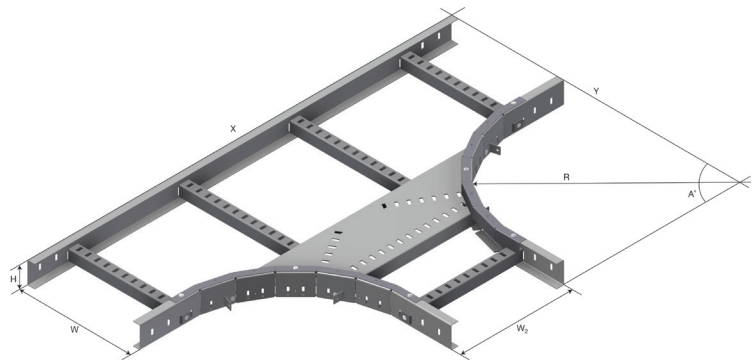

Produktdatablad

| Art.nr. | Navn | Type |
|---------|--------------------------------|---------------|
| 1371535 | T-avgreining LOE-55 TE-300 HDG | LOE-55 TE-300 |

Beskrivelse: Plassbesparende T-avgreining som monteres uten behov for skjøtelask.

Mer informasjon: Integrrert skjøt skjuler evt. kappavvik. Anbefalt overlapp er 100mm. 300mm radius.

Egenskaper

| Navn | Verdi |
|-----------------------------|-------|
| Vekt (kg) | 6.3 |
| W Bredde (mm) | 309 |
| CC (mm) | 25 |
| A Hullstørrelse (mm) | 7x15 |
| Overlap integrert lask (mm) | 100 |
| W2 Bredde 2 (mm) | 309 |
| D Lastehøyde (mm) | 27 |
| H Høyde (mm) | 60 |
| T Materialtykkelse (mm) | 1.5 |
| A Vinkel (deg) | 90° |
| R Radius (mm) | 300 |
| X (mm) | 1159 |
| Y (mm) | 734 |