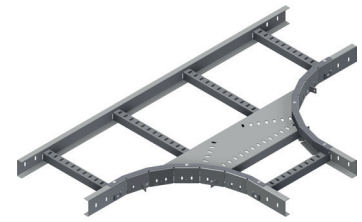

Produktdatablad

| Art.nr. | Navn | Type |
|---------|--------------------------------|---------------|
| 1371535 | T-avgreining LOE-55 TE-300 HDG | LOE-55 TE-300 |

Beskrivelse: Plassbesparende T-avgreining som monteres uten behov for skjøtelask.

Mer informasjon: Integrrert skjøt skjuler evt. kappavvik. Anbefalt overlapp er 100mm. 300mm radius.

Egenskaper

| Navn | Verdi |
|-----------------------------|-------|
| Vekt (kg) | 6.3 |
| W Bredde (mm) | 309 |
| CC (mm) | 25 |
| A Hullstørrelse (mm) | 7x15 |
| Overlap integrert lask (mm) | 100 |
| W2 Bredde 2 (mm) | 309 |
| D Lastehøyde (mm) | 27 |
| H Høyde (mm) | 60 |
| T Materialtykkelse (mm) | 1.5 |
| A Vinkel (deg) | 90° |
| R Radius (mm) | 300 |
| X (mm) | 1159 |
| Y (mm) | 734 |