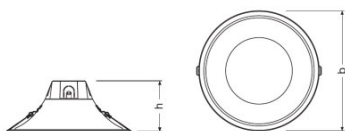

Lystekniske data

Utstrålingsvinkel	95 °
-------------------	------

Mål og vekt

Diameter	216,0 mm
Høyde	90,0 mm
Produktvekt	234,00 g

Farger og materialer

Materiale	aluminium
Produktfarge	Hvit

Egenskaper

Installasjons type	recessed
--------------------	----------