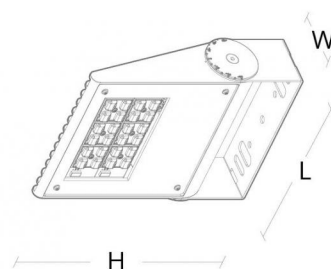

Langfoss Mini Ø89/108

El-nummer: **3100460**
EAN: 7021986419191
SG Artikkelnr: 641919

Montering/Tilkobling

Modul: Ø89/108

Dimensjoner (mm)

Lengde (L): 67
Bredde (W): 249
Høyde (H): 89
Vekt (brutto/netto): 1.603 / 1.456

Forpakning

Forpakningsstørrelse: 255 x 132 x 83

7 0 2 1 9 8 6 4 1 9 1 9 1