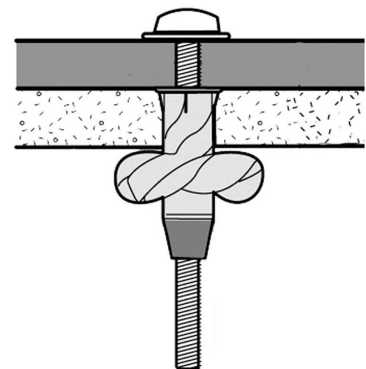

[← Tilbake](#)

Feste på Gips

Stella

Gipsplugg til forskjellige typer montering i gipsplater. Egnet for både vegg og tak i enkel og dobbel gips. Bits: T25.

[Se flere bilder her...](#)

El.Nr	Type	MxL mm	Bor Ø	Max kg	Pakning
1323017	Stella Skrue	M5x65	10	38	20
1323018	Stella Krok	M5	10	20	20