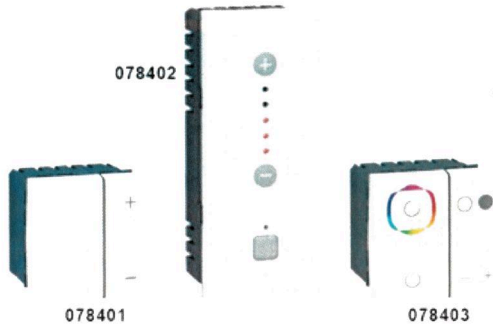

**MAXETA**Postboks 177 Sentrum 3701 Skien
Tlf. 35 91 40 00 - Fax 35 91 40 10
maxeta@maxeta.no - www.maxeta.no**Installasjonssystemer****Mosaic™ 45, dimmere**

Uttak i 45 mm, som **Mosaic™45**, har gjort det mulig å redusere kanaldimensjonene betraktelig. Serien er levert av verdens største leverandør av denne typen materiell og har flere enn 200 funksjoner.

Mosaic™45 har tilpasninger for samtlige av våre installasjonskanaler.

I **Maxcombi** og **Logix 45** sneppes uttakene direkte inn uten bruk av bokser og kombirammer.

Dette er et lite utvalg av materiell som leveres. **Mosaic™45** produserer i tillegg materiell med standarder for de fleste land i verden. Serien benyttes også i gulvbokser og er tilpasset en rekke andre rammesystemer.

De fleste uttak og brytere kan leveres sølvfarget på bestilling.

(Varer uten el. nr. er normalt skaffevare "ikke retur" og selges da kun i hele esker.)

Elnr	Varenr	Beskrivelse	Antall moduler 22,5x45
Dimmere			
1286156	078404	Dimmer for 0-10 V	2
1286184	078401	Touch-dimmer Universal, min. 40 VA - maks 400 VA	2
Dimmere 230 V			
	078407	Universaldimmer ink. LED	
	079207	Universaldimmer ink. LED alu	
1286157	078405	Dimmer f/halog. og glødelampe 40-600 W	
	078402	Dimmer 1000 W	5
Dimmer for fargestyring lys			
	078403	Manuell fargeskifting i ett område	