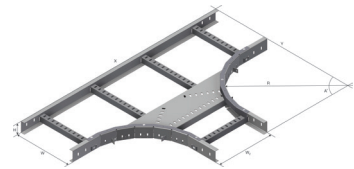

# Produktdatablad

Art.nr.	Navn	Type
1372458	T-avgreining LOE-55 TE-300 PG	LOE-55 TE-300

**Beskrivelse:** Plassbesparende T-avgreining som monteres uten behov for skjøtelask.

**Mer informasjon:** Integrrert skjøt skjuler evt. kappavvik. Anbefalt overlapp er 100mm. 300mm radius.

## Egenskaper

Navn	Verdi
Vekt (kg)	6.3
W Bredde (mm)	309
CC (mm)	25
A Hullstørrelse (mm)	7x15
Overlap integrert lask (mm)	100
W2 Bredde 2 (mm)	309
D Lastehøyde (mm)	27
H Høyde (mm)	60
T Materialtykkelse (mm)	1.5
A Vinkel (deg)	90°
R Radius (mm)	300
X (mm)	1159
Y (mm)	734