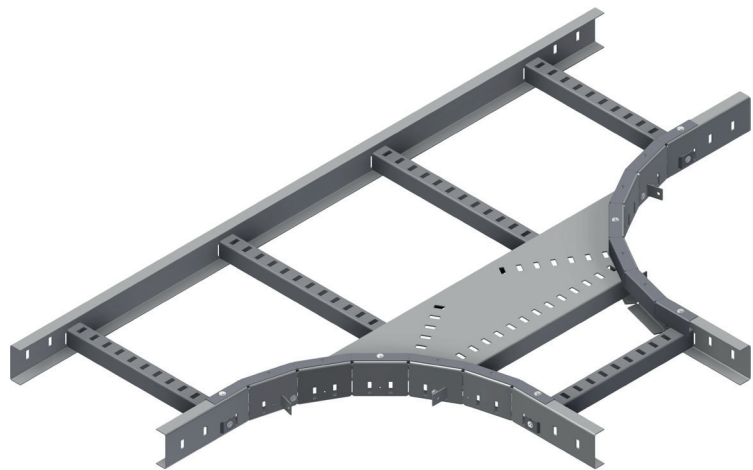

# Produktdatablad

Art.nr.	Navn	Type
1372458	T-avgreining LOE-55 TE-300 PG	LOE-55 TE-300

**Beskrivelse:** Plassbesparende T-avgreining som monteres uten behov for skjøtelask.

**Mer informasjon:** Integrrert skjøt skjuler evt. kappavvik. Anbefalt overlapp er 100mm. 300mm radius.

## Egenskaper

Navn	Verdi
Vekt (kg)	6.3
W Bredde (mm)	309
CC (mm)	25
A Hullstørrelse (mm)	7x15
Overlap integrert lask (mm)	100
W2 Bredde 2 (mm)	309
D Lastehøyde (mm)	27
H Høyde (mm)	60
T Materialtykkelse (mm)	1.5
A Vinkel (deg)	90°
R Radius (mm)	300
X (mm)	1159
Y (mm)	734