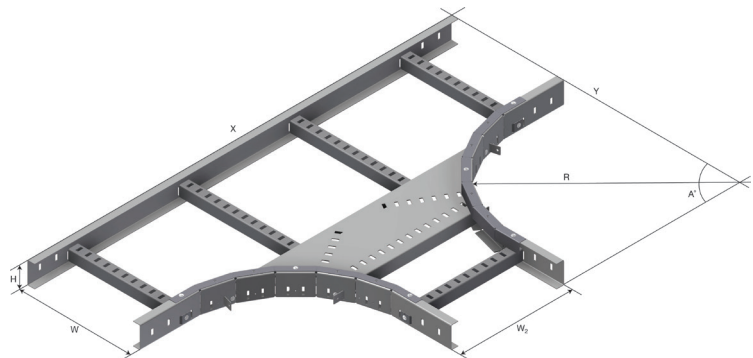

Produktdatablad

Art.nr.	Navn	Type
1371539	T-avgreining LOE-55 TE-600 HDG	LOE-55 TE-600

Beskrivelse: Plassbesparende T-avgreining som monteres uten behov for skjøtelask.

Mer informasjon: Integriert skjøt skjuler evt. kappavvik. Anbefalt overlapp er 100mm. 300mm radius.

Egenskaper

Navn	Verdi
Vekt (kg)	9.3
W Bredde (mm)	609
CC (mm)	25
A Hullstørrelse (mm)	7x15
Overlap integrert lask (mm)	100
W2 Bredde 2 (mm)	609
D Lastehøyde (mm)	27
H Høyde (mm)	60
T Materialtykkelse (mm)	1.5
A Vinkel (deg)	90°
R Radius (mm)	300
X (mm)	1459
Y (mm)	1034