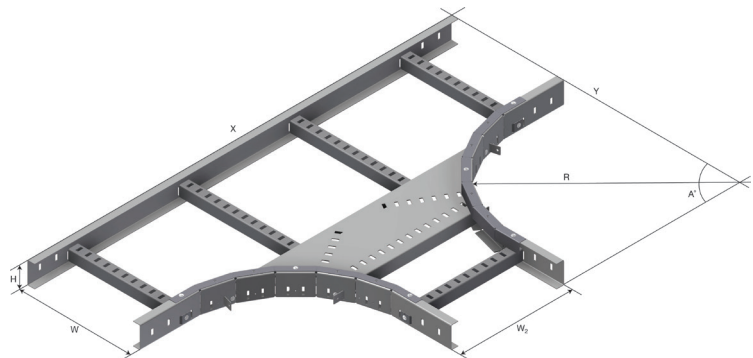

# Produktdatablad

Art.nr.	Navn	Type
1371536	T-avgreining LOE-55 TE-400 HDG	LOE-55 TE-400

**Beskrivelse:** Plassbesparende T-avgreining som monteres uten behov for skjøtelask.

**Mer informasjon:** Integrrert skjøt skjuler evt. kappavvik. Anbefalt overlapp er 100mm. 300mm radius.

## Egenskaper

Navn	Verdi
Vekt (kg)	7.5
W Bredde (mm)	409
CC (mm)	25
A Hullstørrelse (mm)	7x15
Overlap integrert lask (mm)	100
W2 Bredde 2 (mm)	409
D Lastehøyde (mm)	27
H Høyde (mm)	60
T Materialtykkelse (mm)	1.5
A Vinkel (deg)	90°
R Radius (mm)	300
X (mm)	1259
Y (mm)	834