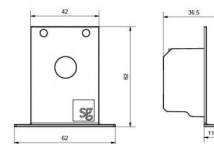

### Dimensjoner (mm)

Lengde (L): 285  
Bredde (W): 240  
Høyde (H): 36  
Vekt (brutto/netto): 0.435 / 0.4

### Forpakning

Forpakkingsstørrelse:

300 x 245 x 40

5 7 0 3 8 2 1 1 8 0 2 0 7